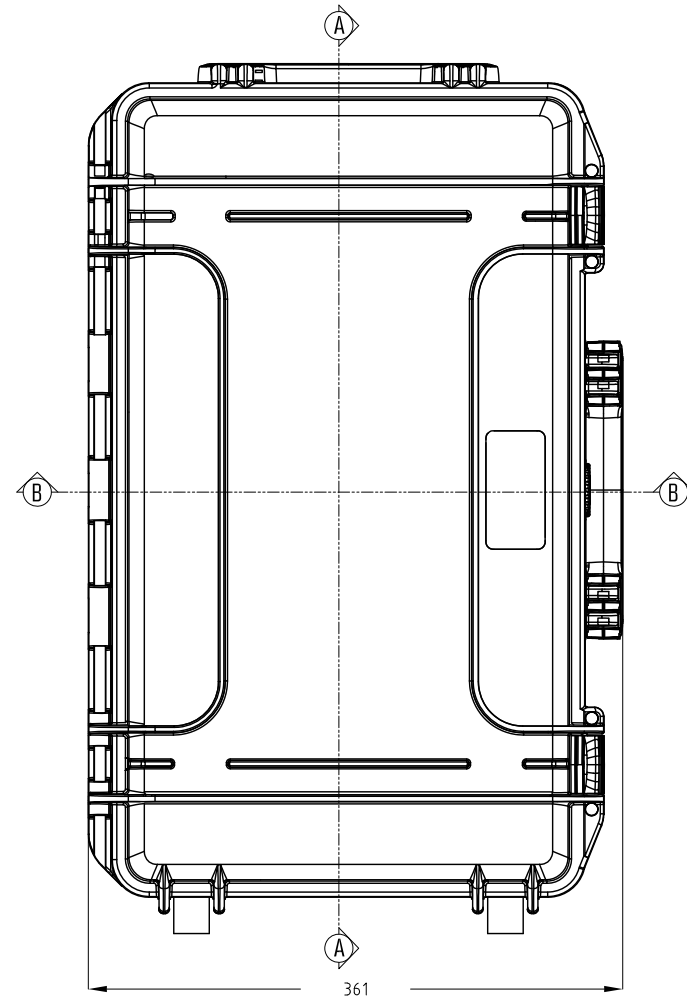

Sezione B-B  
Section B-B

Lato Apertura  
Opening Side

Vista Coperchio  
Lid View

Sezione A-A  
Section A-A

Vista Laterale  
Side View

- 1) 本ケースは、予告なく仕様を変更する場合があります。
- 2) 成形上により、ケース表面に反りが発生している場合があります。

株式会社エミック EMIC Co.,Ltd.	Date: 22/04/2020	A3	
	Rev:	mm	
Product Number: <b>M 520 Handle/Caster</b>		Plastica Panaro	
本図面は株式会社エミックの許可無く複製・配布・送信・転載・二次利用を禁ずる。			