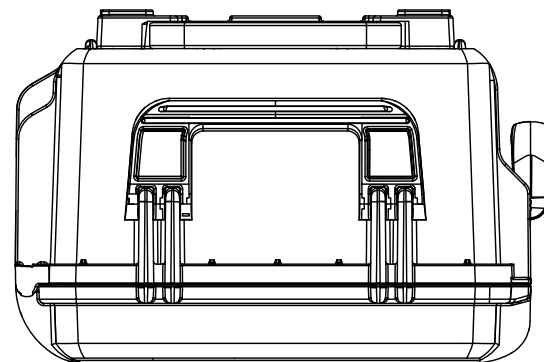

Sezione B-B  
Section B-B

Lato Apertura  
Opening Side

Vista Coperchio  
Lid View

Sezione A-A  
Section A-A

Vista Laterale  
Side View

- 1) 本ケースは、予告なく仕様を変更する場合があります。
- 2) 成形上により、ケース表面に反りが発生している場合があります。

株式会社エミック EMIC Co.,Ltd.	Date: 22/04/2020	A3	
	Rev:	mm	
Product Number: <b>M 520 Handle/Caster</b>		Plastica Panaro	
本図面は株式会社エミックの許可無く複製・配布・送信・転載・二次利用を禁ずる。			