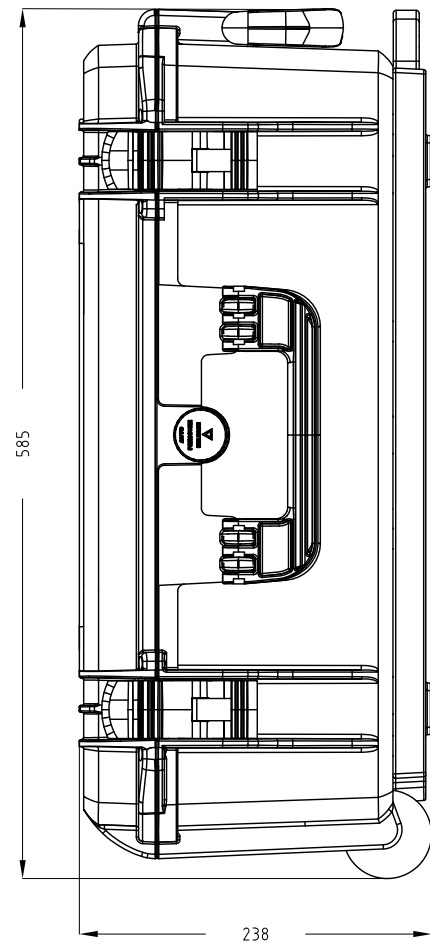

Sezione B-B  
Section B-B

Lato Apertura  
Opening Side

Vista Coperchio  
Lid View

Sezione A-A  
Section A-A

Vista Laterale  
Side View

- 1) 本ケースは、予告なく仕様を変更する場合があります。
- 2) 成形上により、ケース表面に反りが発生している場合があります。

株式会社エミック EMIC Co.,Ltd.	Date: 22/04/2020	A3	
	Rev:	mm	
Product Number: <b>M 520 Handle/Caster</b>		Plastica Panaro	
本図面は株式会社エミックの許可無く複製・配布・送信・転載・二次利用を禁ずる。			