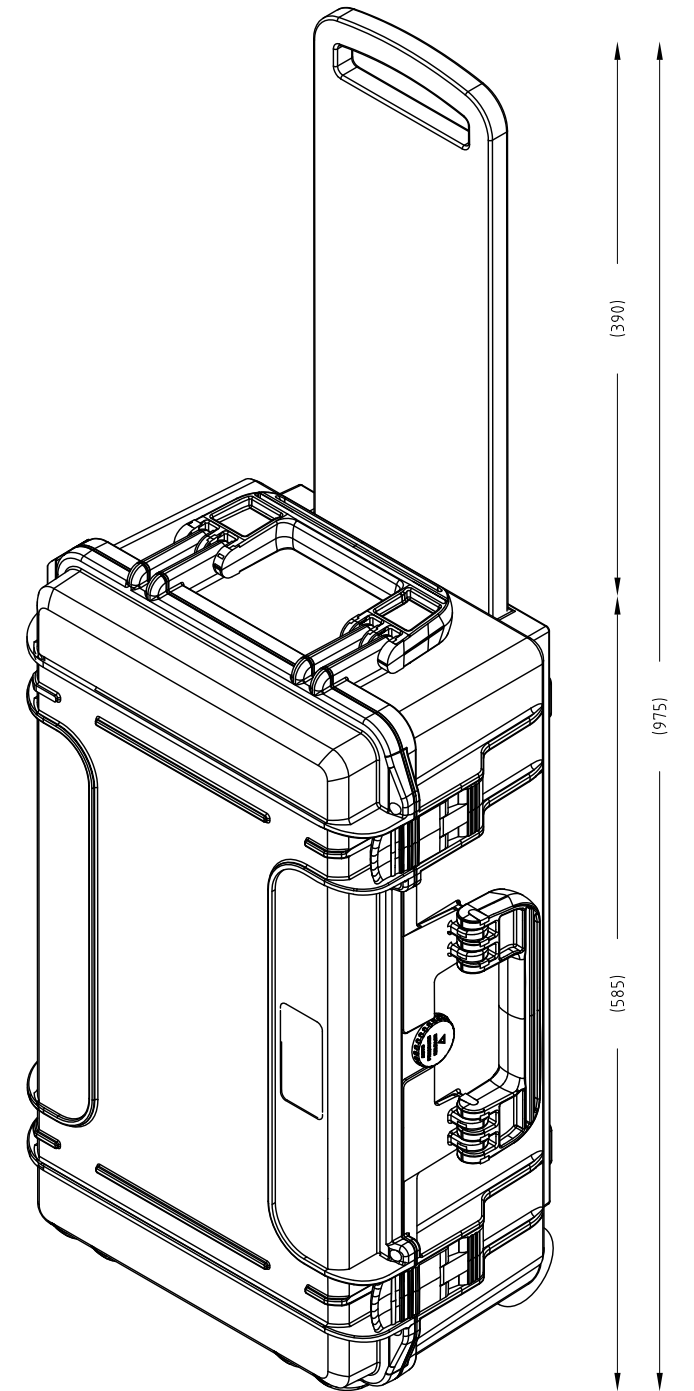

Sezione B-B  
Section B-B

Lato Apertura  
Opening Side

Vista Coperchio  
Lid View

Sezione A-A  
Section A-A

Vista Laterale  
Side View

- 1) 本ケースは、予告なく仕様を変更する場合があります。
- 2) 成形上により、ケース表面に反りが発生している場合があります。

株式会社エミック EMIC Co.,Ltd.	Date: 22/04/2020	A3	
	Rev:	mm	
Product Number: <b>M 520 Handle/Caster</b>		Plastica Panaro	
本図面は株式会社エミックの許可無く複製・配布・送信・転載・二次利用を禁ずる。			