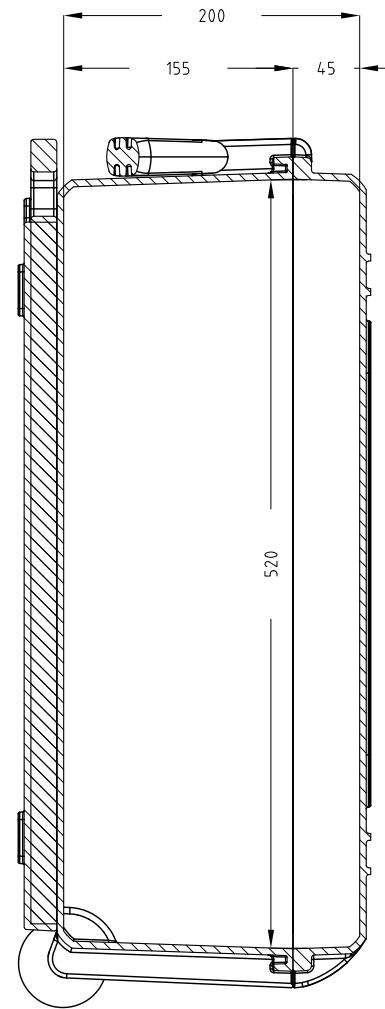

Sezione B-B  
Section B-B

Lato Apertura  
Opening Side

Vista Coperchio  
Lid View

Sezione A-A  
Section A-A

Vista Laterale  
Side View

- 1) 本ケースは、予告なく仕様を変更する場合があります。
- 2) 成形上により、ケース表面に反りが発生している場合があります。

株式会社エミック EMIC Co.,Ltd.	Date: 22/04/2020	A3	
	Rev:	mm	
Product Number: <b>M 520 Handle/Caster</b>		Plastica Panaro	
本図面は株式会社エミックの許可無く複製・配布・送信・転載・二次利用を禁ずる。			