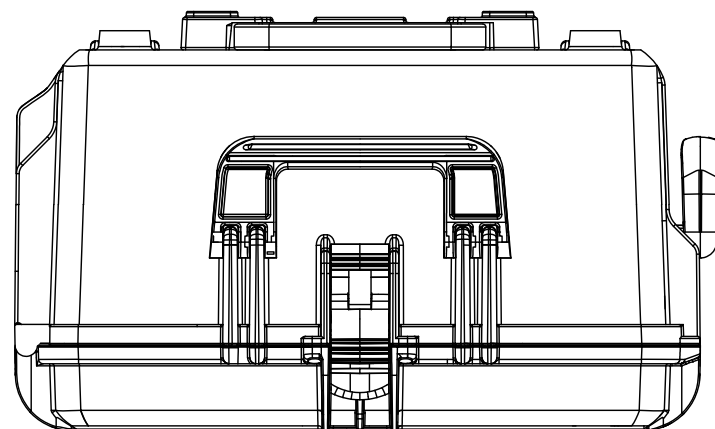

Sezione B-B

Section B-B

Vista Coperchio

Lid View

Sezione A-A

Section A-A

Lato Apertura

Opening Side

Vista Laterale

Side View

- 1) 本ケースは、予告なく仕様を変更する場合があります。
- 2) 成形上により、ケース表面に反りが発生している場合があります。

株式会社エミック EMIC Co.,Ltd.	Date: 22/04/2020	A3	
	Rev:	mm	
Product Number: M 540 L Handle/Caster		Plastica Panaro	
本図面は株式会社エミックの許可無く複製・配布・送信・転載・二次利用を禁ずる。			