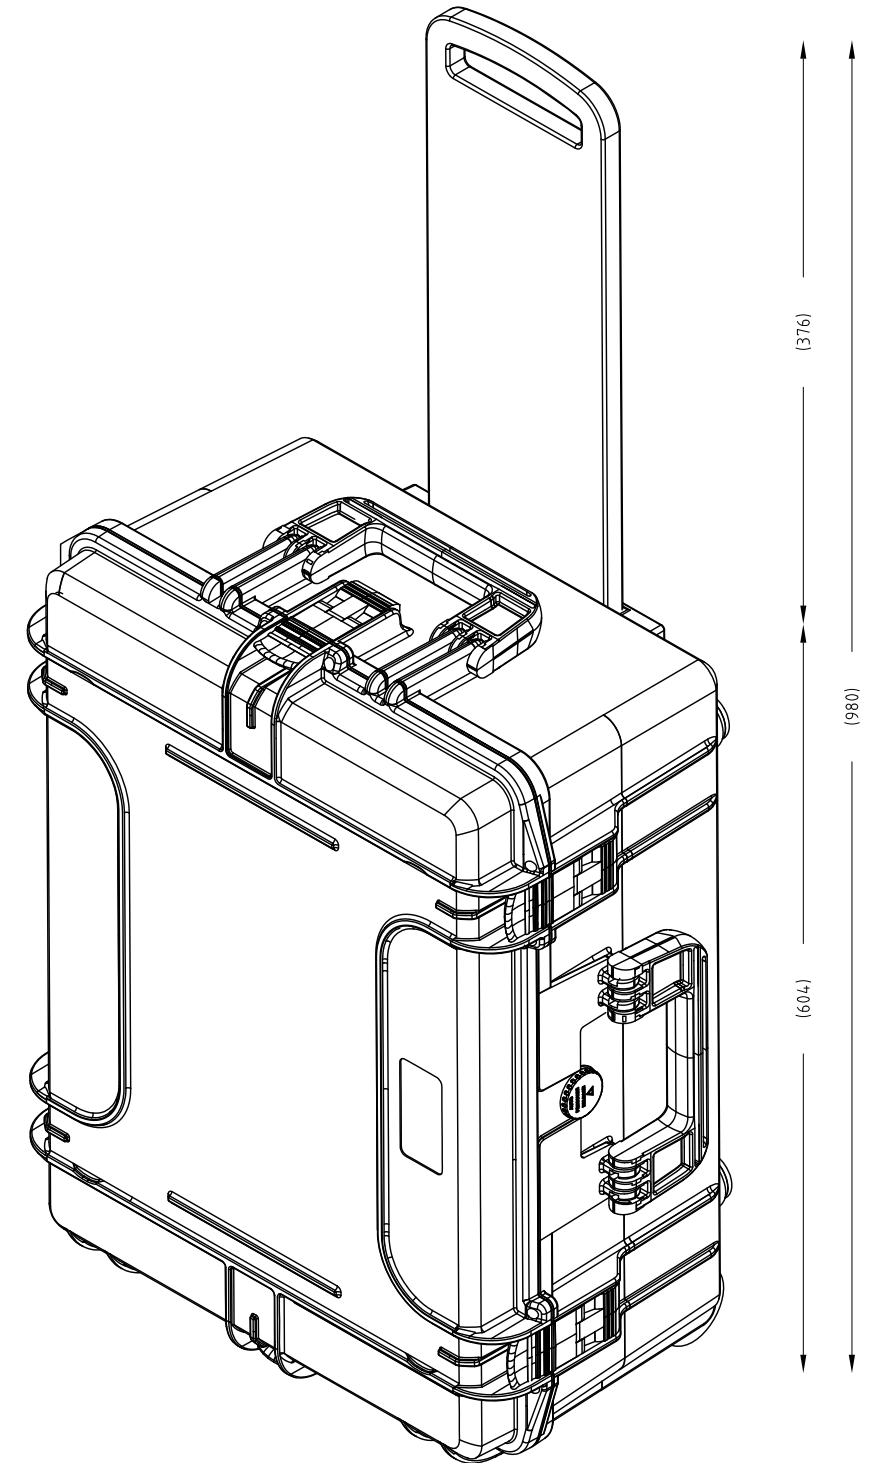

Sezione B-B

Section B-B

Vista Coperchio

Lid View

Sezione A-A

Section A-A

Lato Apertura

Opening Side

Vista Laterale

Side View

- 1) 本ケースは、予告なく仕様を変更する場合があります。
- 2) 成形上により、ケース表面に反りが発生している場合があります。

株式会社エミック EMIC Co.,Ltd.	Date: 22/04/2020	A3	
	Rev:	mm	
Product Number: M 540 L Handle/Caster		Plastica Panaro	
本図面は株式会社エミックの許可無く複製・配布・送信・転載・二次利用を禁ずる。			