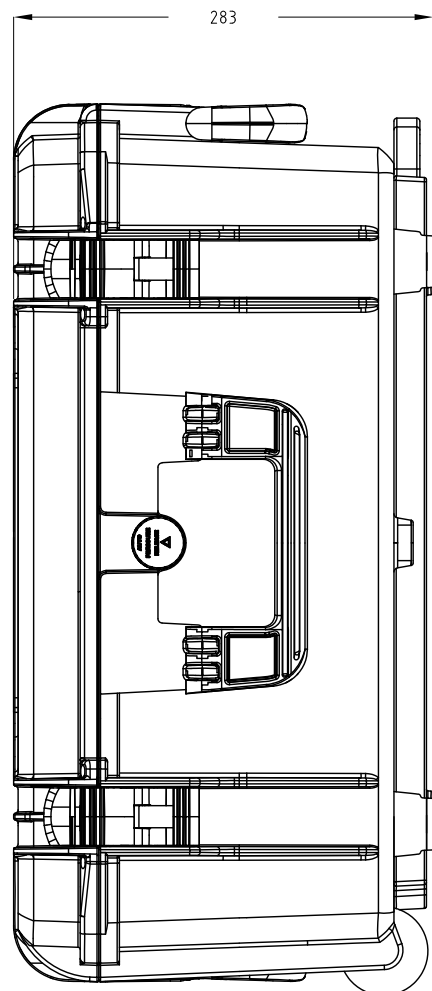

Sezione B-B

Section B-B

Vista Coperchio

Lid View

Sezione A-A

Section A-A

Lato Apertura

Opening Side

Vista Laterale

Side View

- 1) 本ケースは、予告なく仕様を変更する場合があります。
- 2) 成形上により、ケース表面に反りが発生している場合があります。

株式会社エミック EMIC Co.,Ltd.	Date: 22/04/2020	A3	
	Rev:	mm	
Product Number: M 540 L Handle/Caster		Plastica Panaro	
本図面は株式会社エミックの許可無く複製・配布・送信・転載・二次利用を禁ずる。			