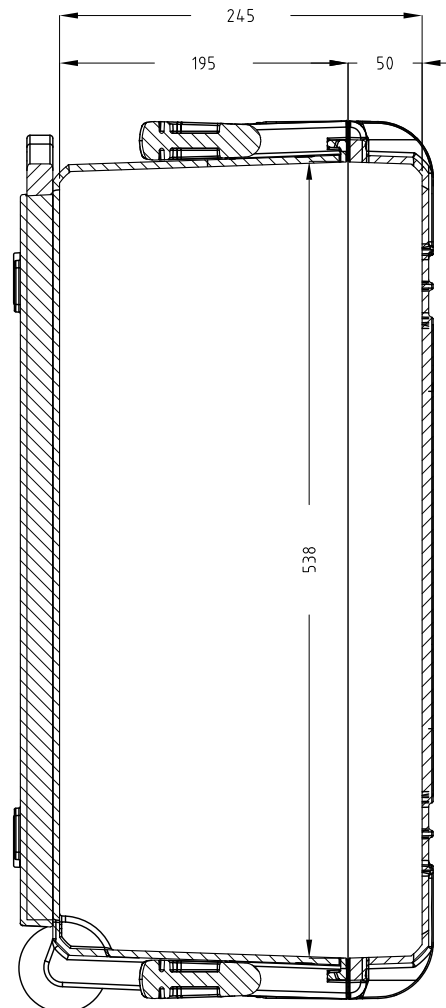

Sezione B-B

Section B-B

Vista Coperchio

Lid View

Sezione A-A

Section A-A

Lato Apertura

Opening Side

Vista Laterale

Side View

- 1) 本ケースは、予告なく仕様を変更する場合があります。
- 2) 成形上により、ケース表面に反りが発生している場合があります。

株式会社エミック EMIC Co.,Ltd.	Date: 22/04/2020	A3	
	Rev:	mm	
Product Number: M 540 L Handle/Caster		Plastica Panaro	
本図面は株式会社エミックの許可無く複製・配布・送信・転載・二次利用を禁ずる。			