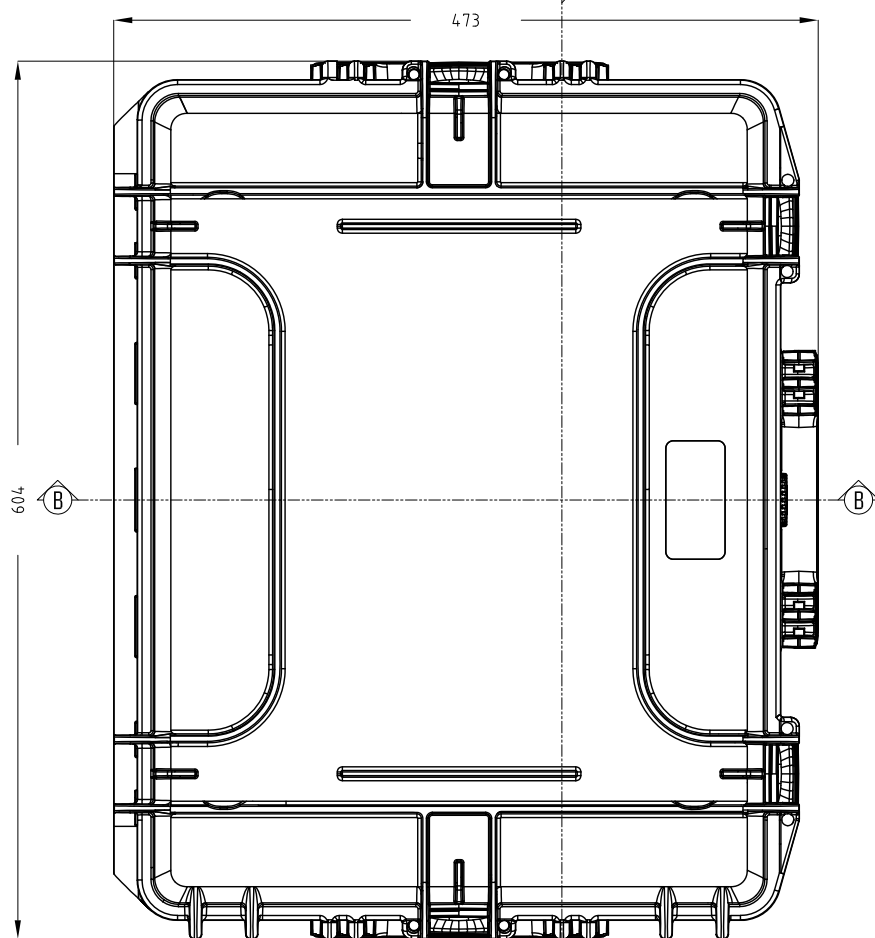

Sezione B-B

Section B-B

Vista Coperchio

Lid View

Sezione A-A

Section A-A

Lato Apertura

Opening Side

Vista Laterale

Side View

- 1) 本ケースは、予告なく仕様を変更する場合があります。
- 2) 成形上により、ケース表面に反りが発生している場合があります。

株式会社エミック EMIC Co.,Ltd.	Date: 22/04/2020	A3	
	Rev:	mm	
Product Number: M 540 L Handle/Caster		Plastica Panaro	
本図面は株式会社エミックの許可無く複製・配布・送信・転載・二次利用を禁ずる。			