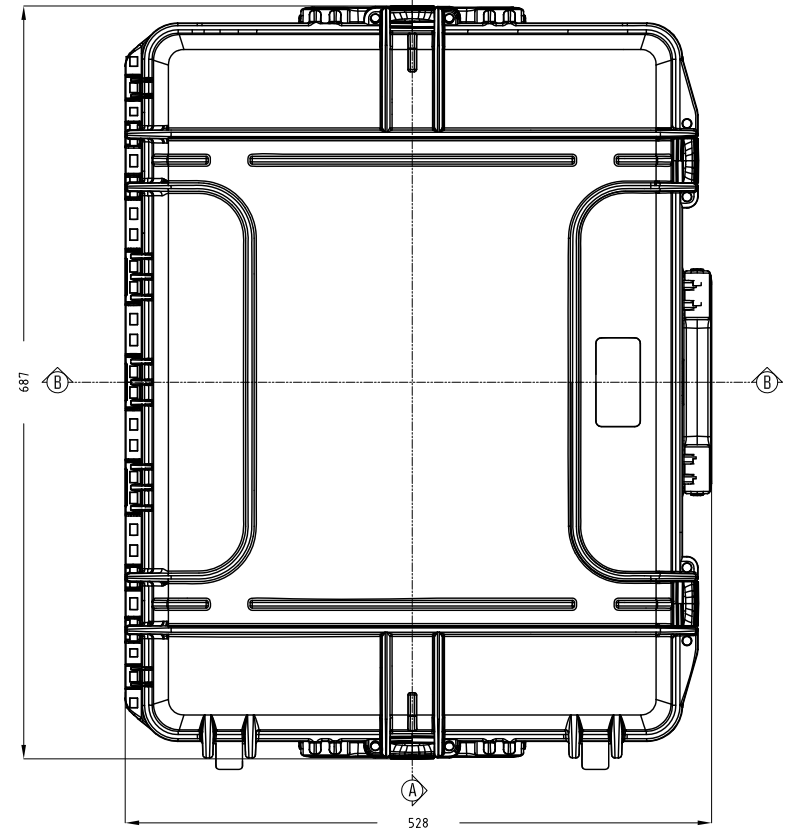

Sezione B-B  
Section B-B

Vista Coperchio  
Lid View

Sezione A-A  
Section A-A

Lato Apertura  
Opening Side

Vista Laterale  
Side View

- 1) 本ケースは、予告なく仕様を変更する場合があります。
- 2) 成形上により、ケース表面に反りが発生している場合があります。

株式会社エミック EMIC Co.,Ltd.		Date: 22/04/2020	A3	
Product Number: <b>M 620 L Handle/Caster</b>		Rev:	Unit: mm	
Plastica Panaro				
本図面は株式会社エミックの許可無く複製・配布・送信・転載・二次利用を禁ずる。				