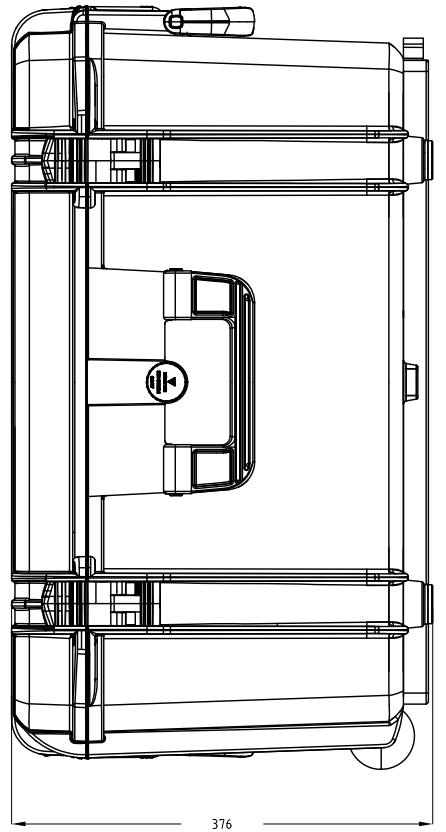

Sezione B-B  
Section B-B

Vista Coperchio  
Lid View

Sezione A-A  
Section A-A

Lato Apertura  
Opening Side

Vista Laterale  
Side View

- 1) 本ケースは、予告なく仕様を変更する場合があります。
- 2) 成形上により、ケース表面に反りが発生している場合があります。

株式会社エミック EMIC Co.,Ltd.		Date: 22/04/2020	A3	
Product Number: <b>M 620 L Handle/Caster</b>		Rev:	Unit: mm	
Plastica Panaro				
本図面は株式会社エミックの許可無く複製・配布・送信・転載・二次利用を禁ずる。				