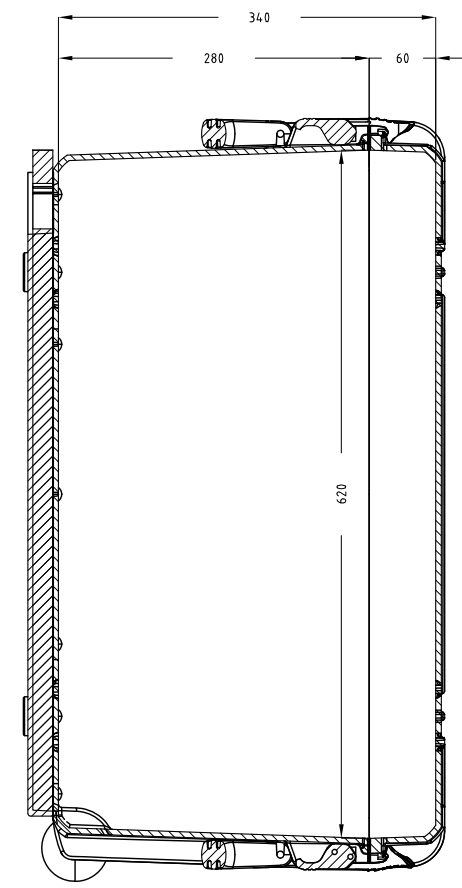

Sezione B-B  
Section B-B

Vista Coperchio  
Lid View

Sezione A-A  
Section A-A

Lato Apertura  
Opening Side

Vista Laterale  
Side View

- 1) 本ケースは、予告なく仕様を変更する場合があります。
- 2) 成形上により、ケース表面に反りが発生している場合があります。

株式会社エミック EMIC Co.,Ltd.		Date: 22/04/2020	A3	
Product Number: <b>M 620 L Handle/Caster</b>		Rev:	Unit: mm	
Plastica Panaro				
本図面は株式会社エミックの許可無く複製・配布・送信・転載・二次利用を禁ずる。				