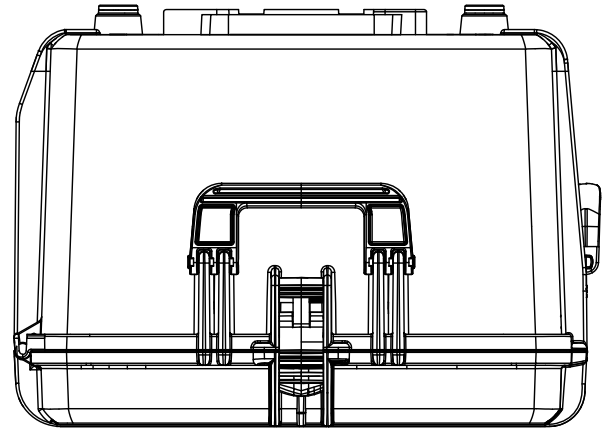

Sezione B-B  
Section B-B

Vista Coperchio  
Lid View

Sezione A-A  
Section A-A

Lato Apertura  
Opening Side

Vista Laterale  
Side View

- 1) 本ケースは、予告なく仕様を変更する場合があります。
- 2) 成形上により、ケース表面に反りが発生している場合があります。

株式会社エミック EMIC Co.,Ltd.		Date: 22/04/2020	A3	
Product Number: <b>M 620 L Handle/Caster</b>		Rev:	Unit: mm	
Plastica Panaro				
本図面は株式会社エミックの許可無く複製・配布・送信・転載・二次利用を禁ずる。				