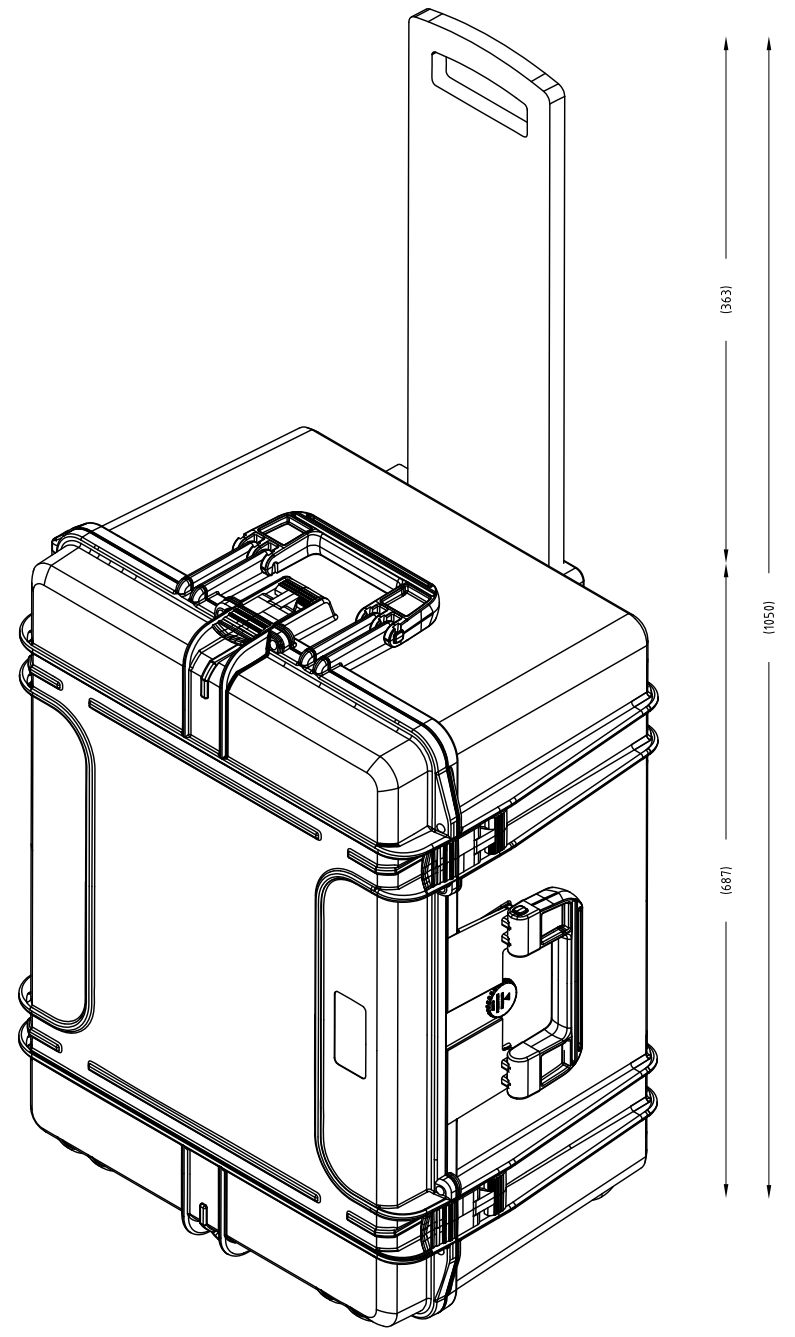

Sezione B-B  
Section B-B

Vista Coperchio  
Lid View

Sezione A-A  
Section A-A

Lato Apertura  
Opening Side

Vista Laterale  
Side View

- 1) 本ケースは、予告なく仕様を変更する場合があります。
- 2) 成形上により、ケース表面に反りが発生している場合があります。

株式会社エミック EMIC Co.,Ltd.		Date: 22/04/2020	A3	
Product Number: <b>M 620 L Handle/Caster</b>		Rev:	Unit: mm	
Plastica Panaro				
本図面は株式会社エミックの許可無く複製・配布・送信・転載・二次利用を禁ずる。				