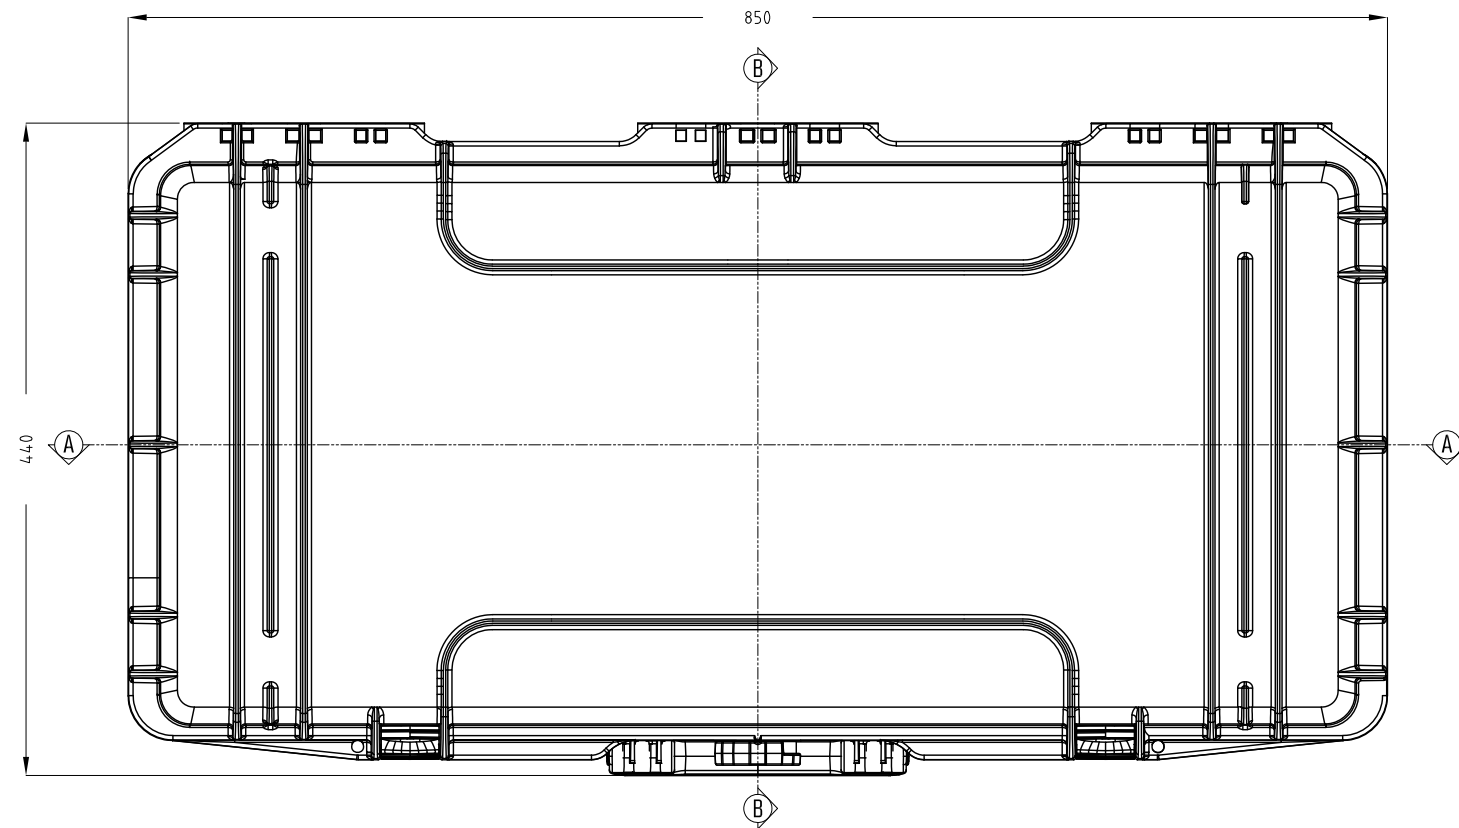

Lato Apertura
Opening Side

Vista Laterale
Side View

Vista Coperchio
Lid View

Sezione B-B
Section B-B

Sezione A-A
Section A-A

- 1) 本ケースは、予告なく仕様を変更する場合があります。
- 2) 成形上により、ケース表面に反りが発生している場合があります。

株式会社エミック EMIC Co.,Ltd.	Data: 22/04/2020	A3	
	Rev:	Unit: mm	
Product Number :		M 800	Plastica Panaro
本図面は株式会社エミックの許可無く複製・配布・送信・転載・二次利用を禁ずる。			