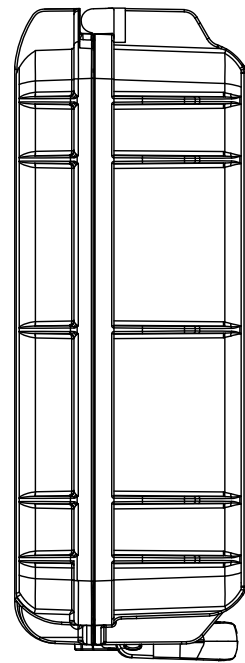

Lato Apertura
Opening Side

Vista Laterale
Side View

Vista Coperchio
Lid View

Sezione B-B
Section B-B

Sezione A-A
Section A-A

- 1) 本ケースは、予告なく仕様を変更する場合があります。
- 2) 成形上により、ケース表面に反りが発生している場合があります。

株式会社エミック EMIC Co.,Ltd.	Data: 22/04/2020	A3	
	Rev:	Unit: mm	
Product Number :		M 800	Plastica Panaro
本図面は株式会社エミックの許可無く複製・配布・送信・転載・二次利用を禁ずる。			