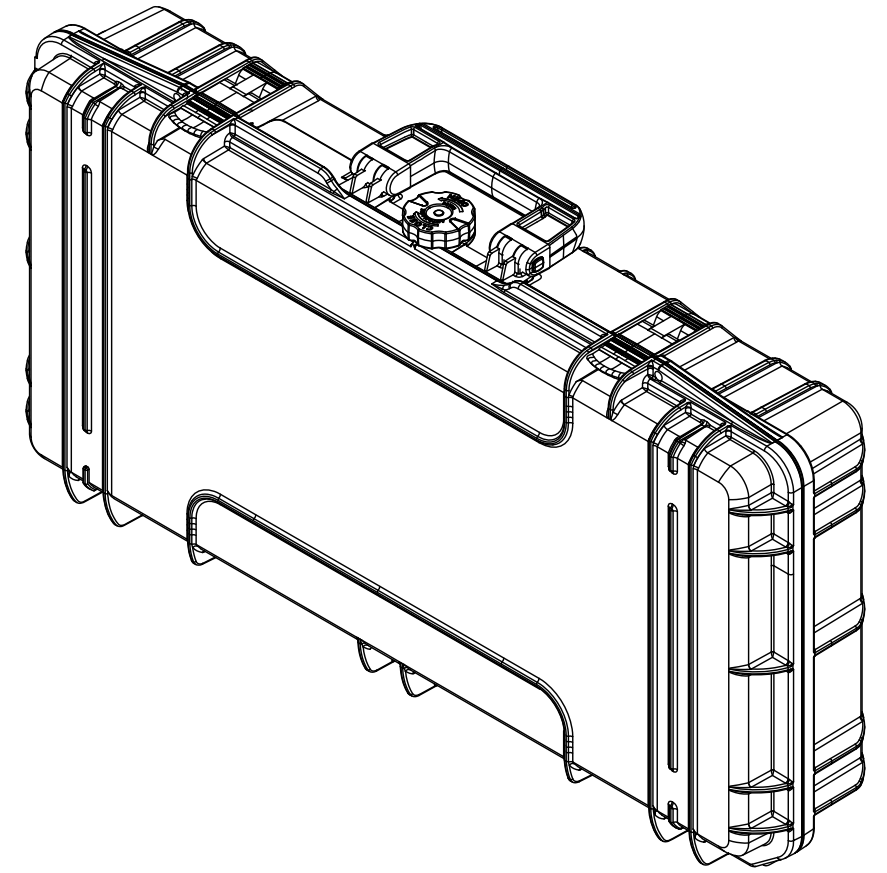

Lato Apertura
Opening Side

Vista Laterale
Side View

Vista Coperchio
Lid View

Sezione B-B
Section B-B

Sezione A-A
Section A-A

- 1) 本ケースは、予告なく仕様を変更する場合があります。
- 2) 成形上により、ケース表面に反りが発生している場合があります。

株式会社エミック EMIC Co.,Ltd.	Data: 22/04/2020	A3	
	Rev:	Unit: mm	
Product Number :		M 800	Plastica Panaro
本図面は株式会社エミックの許可無く複製・配布・送信・転載・二次利用を禁ずる。			