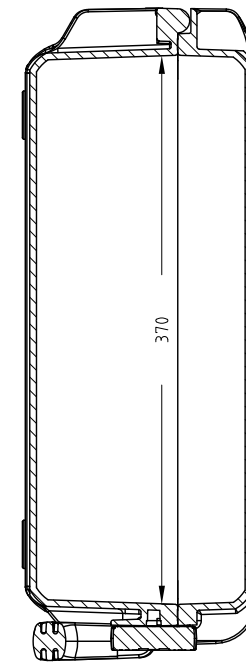

Lato Apertura
Opening Side

Vista Laterale
Side View

Vista Coperchio
Lid View

Sezione B-B
Section B-B

Sezione A-A
Section A-A

- 1) 本ケースは、予告なく仕様を変更する場合があります。
- 2) 成形上により、ケース表面に反りが発生している場合があります。

株式会社エミック EMIC Co.,Ltd.	Data: 22/04/2020	A3	
	Rev:	Unit: mm	
Product Number :		M 800	Plastica Panaro
本図面は株式会社エミックの許可無く複製・配布・送信・転載・二次利用を禁ずる。			