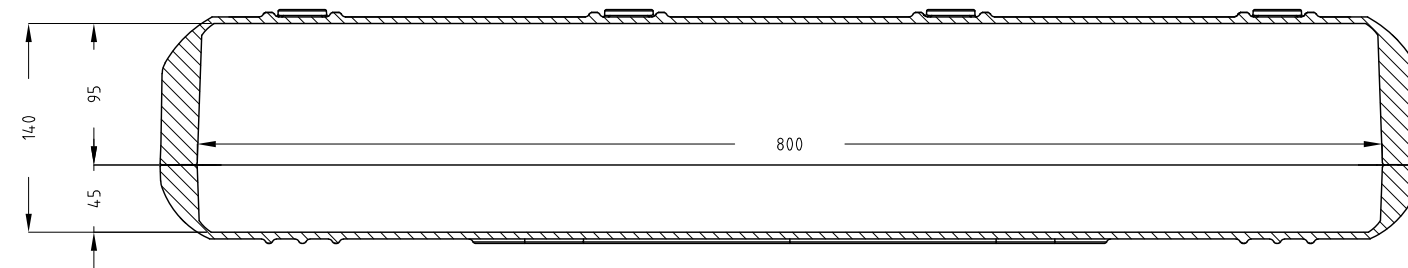

Lato Apertura
Opening Side

Vista Laterale
Side View

Vista Coperchio
Lid View

Sezione B-B
Section B-B

Sezione A-A
Section A-A

- 1) 本ケースは、予告なく仕様を変更する場合があります。
- 2) 成形上により、ケース表面に反りが発生している場合があります。

株式会社エミック EMIC Co.,Ltd.	Data: 22/04/2020	A3	
	Rev:	Unit: mm	
Product Number :		M 800	Plastica Panaro
本図面は株式会社エミックの許可無く複製・配布・送信・転載・二次利用を禁ずる。			