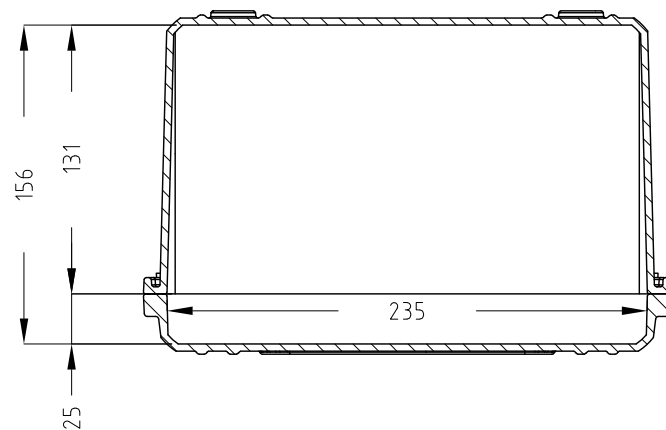

Lato Apertura  
Opening Side

Vista Laterale  
Side View

Vista Coperchio  
Lid View

Sezione B-B  
Section B-B

Sezione A-A  
Section A-A

- 1) 本ケースは、予告なく仕様を変更する場合があります。
- 2) 成形上により、ケース表面に反りが発生している場合があります。

<b>株式会社エミック</b> EMIC Co.,Ltd.	Data: 22/04/2020	A3	
	Rev:	Unit: mm	
Product Number :		<b>M 235 L</b>	
		<b>Plastica Panaro</b>	
本図面は株式会社エミックの許可無く複製・配布・送信・転載・二次利用を禁ずる。			