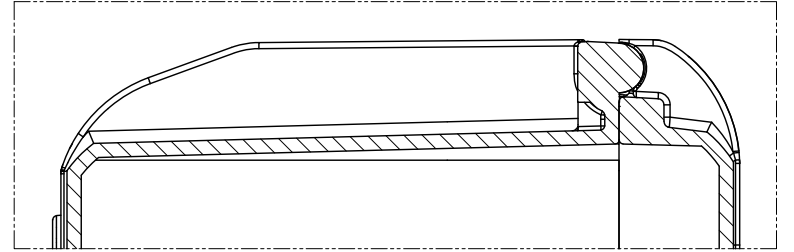

Lato Apertura  
Opening Side

Vista Laterale  
Side View

Vista Coperchio  
Lid View

Sezione B-B  
Section B-B

Sezione A-A  
Section A-A

- 1) 本ケースは、予告なく仕様を変更する場合があります。
- 2) 成形上により、ケース表面に反りが発生している場合があります。

<b>株式会社エミック</b> EMIC Co.,Ltd.	Data: 22/04/2020	A3	
	Rev:	Unit: mm	
Product Number :		<b>M 235 L</b>	
		<b>Plastica Panaro</b>	
本図面は株式会社エミックの許可無く複製・配布・送信・転載・二次利用を禁ずる。			