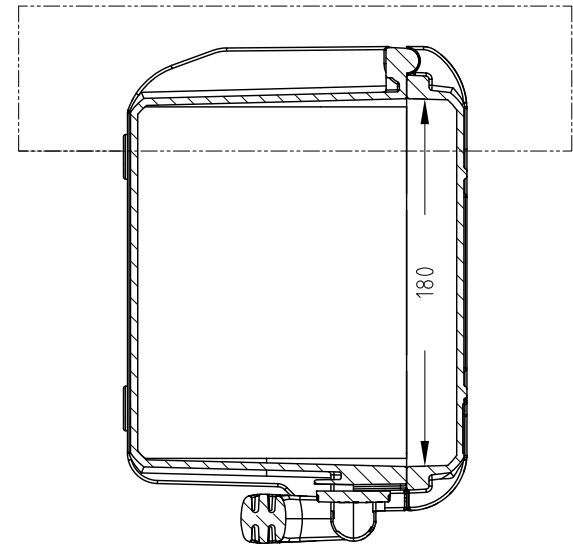

Lato Apertura  
Opening Side

Vista Laterale  
Side View

Vista Coperchio  
Lid View

Sezione B-B  
Section B-B

Sezione A-A  
Section A-A

- 1) 本ケースは、予告なく仕様を変更する場合があります。
- 2) 成形上により、ケース表面に反りが発生している場合があります。

<b>株式会社エミック</b> EMIC Co.,Ltd.	Data: 22/04/2020	A3	
	Rev:	Unit: mm	
Product Number :		<b>M 235 L</b>	
		<b>Plastica Panaro</b>	
本図面は株式会社エミックの許可無く複製・配布・送信・転載・二次利用を禁ずる。			