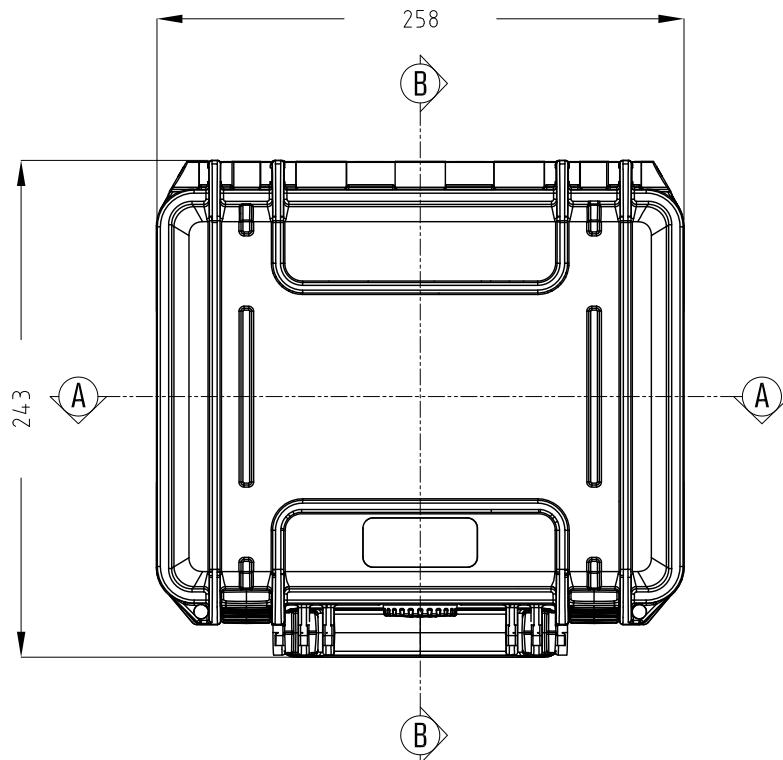

Lato Apertura  
Opening Side

Vista Laterale  
Side View

Vista Coperchio  
Lid View

Sezione B-B  
Section B-B

Sezione A-A  
Section A-A

- 1) 本ケースは、予告なく仕様を変更する場合があります。
- 2) 成形上により、ケース表面に反りが発生している場合があります。

<b>株式会社エミック</b> EMIC Co.,Ltd.	Data: 22/04/2020	A3	
	Rev:	Unit: mm	
Product Number :		<b>M 235 L</b>	
		<b>Plastica Panaro</b>	
本図面は株式会社エミックの許可無く複製・配布・送信・転載・二次利用を禁ずる。			