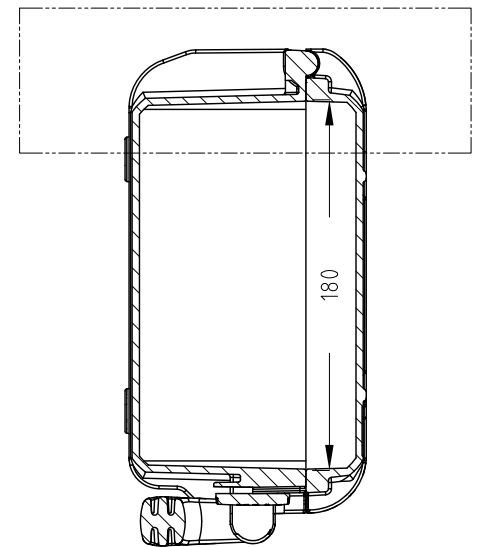

Lato Apertura
Opening Side

Vista Laterale
Side View

Vista Coperchio
Lid View

Sezione B-B
Section B-B

Sezione A-A
Section A-A

- 1) 本ケースは、予告なく仕様を変更する場合があります。
- 2) 形状・成形上により、ケース表面に反りが発生している場合があります。

| | | | |
|--|---------------------|------------------------|--|
| 株式会社エミック EMIC Co.,Ltd. | Data: 22/04/2020 | A3 | |
| | Rev: | Unit: mm | |
| Product Number : | | M 235 S | |
| | | Plastica Panaro | |
| 本図面は株式会社エミックの許可無く複製・配布・送信・転載・二次利用を禁ずる。 | | | |