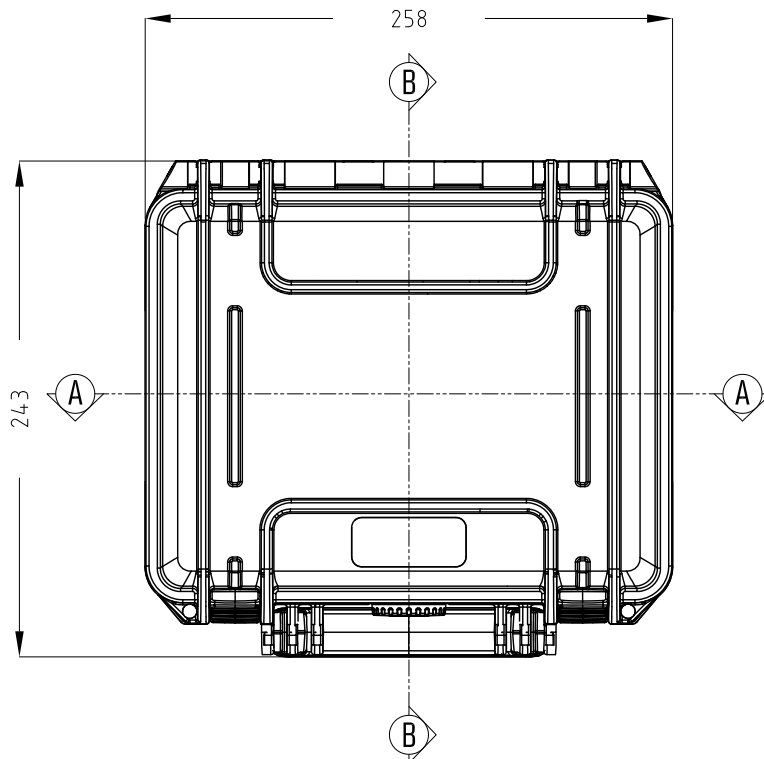

Lato Apertura
Opening Side

Vista Laterale
Side View

Vista Coperchio
Lid View

Sezione B-B
Section B-B

Sezione A-A
Section A-A

- 1) 本ケースは、予告なく仕様を変更する場合があります。
- 2) 形状・成形上により、ケース表面に反りが発生している場合があります。

| | | | |
|--|---------------------|------------------------|--|
| 株式会社エミック EMIC Co.,Ltd. | Data: 22/04/2020 | A3 | |
| | Rev: | Unit: mm | |
| Product Number : | | M 235 S | |
| | | Plastica Panaro | |
| 本図面は株式会社エミックの許可無く複製・配布・送信・転載・二次利用を禁ずる。 | | | |