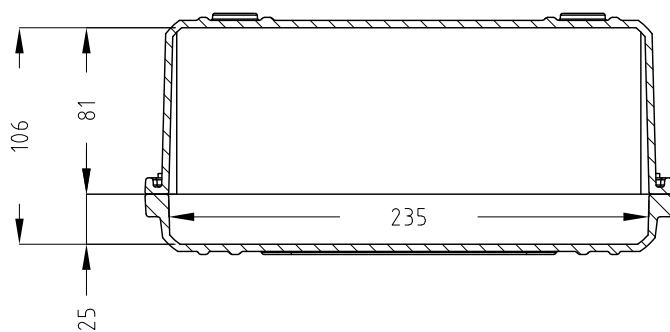

Lato Apertura
Opening Side

Vista Laterale
Side View

Vista Coperchio
Lid View

Sezione B-B
Section B-B

Sezione A-A
Section A-A

- 1) 本ケースは、予告なく仕様を変更する場合があります。
- 2) 形状・成形上により、ケース表面に反りが発生している場合があります。

| | | | |
|--|---------------------|------------------------|--|
| 株式会社エミック EMIC Co.,Ltd. | Data: 22/04/2020 | A3 | |
| | Rev: | Unit: mm | |
| Product Number : | | M 235 S | |
| | | Plastica Panaro | |
| 本図面は株式会社エミックの許可無く複製・配布・送信・転載・二次利用を禁ずる。 | | | |