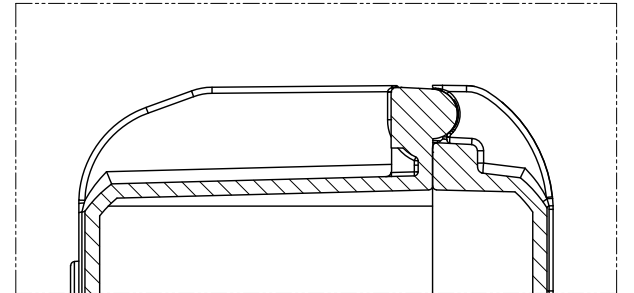

Lato Apertura
Opening Side

Vista Laterale
Side View

Vista Coperchio
Lid View

Sezione B-B
Section B-B

Sezione A-A
Section A-A

- 1) 本ケースは、予告なく仕様を変更する場合があります。
- 2) 形状・成形上により、ケース表面に反りが発生している場合があります。

| | | | |
|--|---------------------|------------------------|--|
| 株式会社エミック EMIC Co.,Ltd. | Data: 22/04/2020 | A3 | |
| | Rev: | Unit: mm | |
| Product Number : | | M 235 S | |
| | | Plastica Panaro | |
| 本図面は株式会社エミックの許可無く複製・配布・送信・転載・二次利用を禁ずる。 | | | |