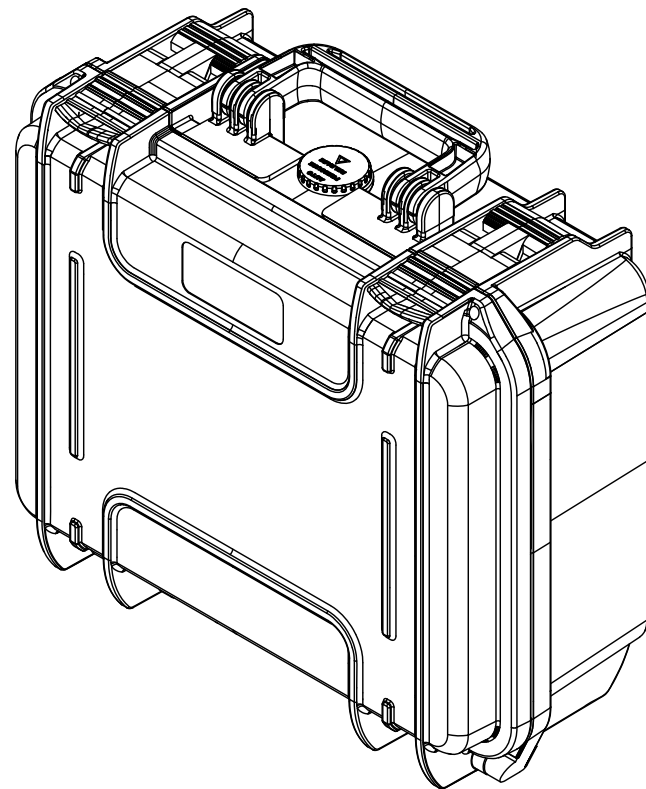

Lato Apertura
Opening Side

Vista Laterale
Side View

Vista Coperchio
Lid View

Sezione B-B
Section B-B

Sezione A-A
Section A-A

- 1) 本ケースは、予告なく仕様を変更する場合があります。
- 2) 成形上により、ケース表面に反りが発生している場合があります。

株式会社エミック EMIC Co.,Ltd.	Data: 22/04/2020	A3	
	Rev:	Unit: mm	
Product Number :		M 300	
		Plastica Panaro	
本図面は株式会社エミックの許可無く複製・配布・送信・転載・二次利用を禁ずる。			