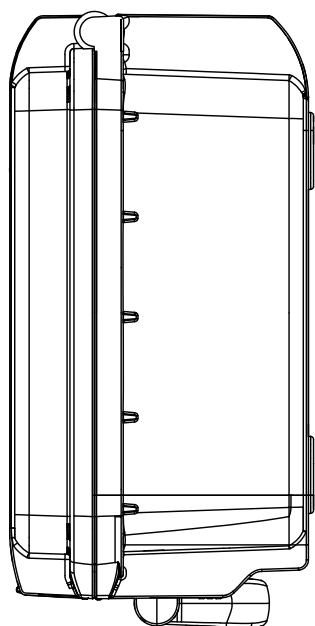

Lato Apertura
Opening Side

Vista Laterale
Side View

Vista Coperchio
Lid View

Sezione B-B
Section B-B

Sezione A-A
Section A-A

- 1) 本ケースは、予告なく仕様を変更する場合があります。
- 2) 成形上により、ケース表面に反りが発生している場合があります。

株式会社エミック EMIC Co.,Ltd.	Data: 22/04/2020	A3	
	Rev:	Unit: mm	
Product Number :		M 300	
		Plastica Panaro	
本図面は株式会社エミックの許可無く複製・配布・送信・転載・二次利用を禁ずる。			