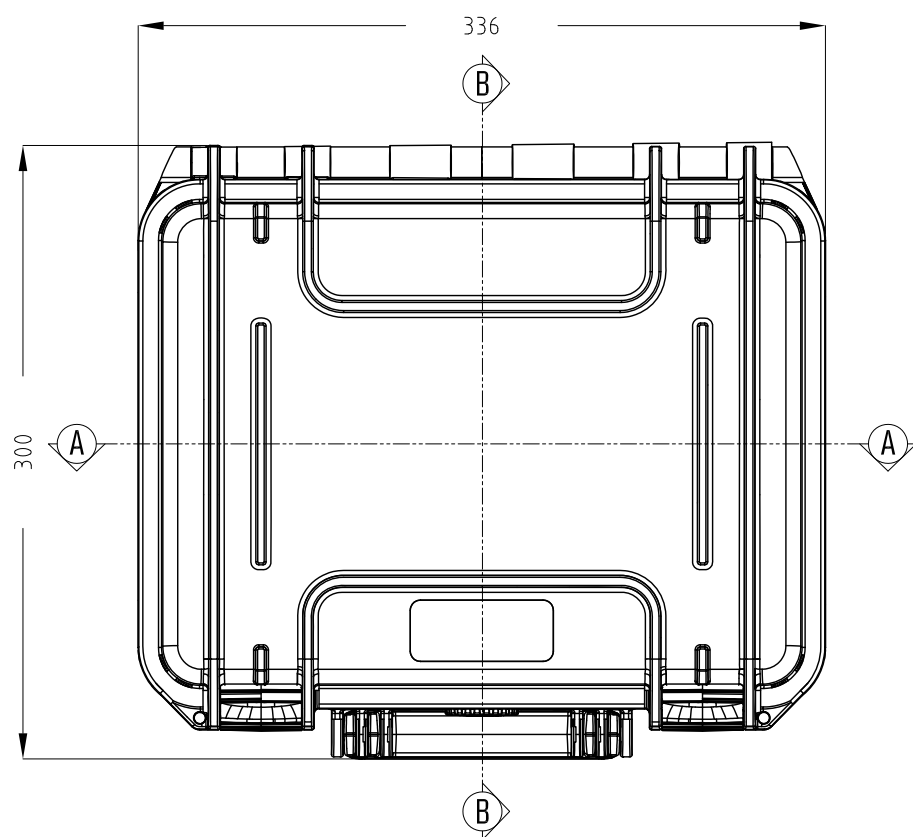

Lato Apertura
Opening Side

Vista Laterale
Side View

Vista Coperchio
Lid View

Sezione B-B
Section B-B

Sezione A-A
Section A-A

- 1) 本ケースは、予告なく仕様を変更する場合があります。
- 2) 成形上により、ケース表面に反りが発生している場合があります。

株式会社エミック EMIC Co.,Ltd.	Data: 22/04/2020	A3	
	Rev:	Unit: mm	
Product Number :		M 300	
		Plastica Panaro	
本図面は株式会社エミックの許可無く複製・配布・送信・転載・二次利用を禁ずる。			