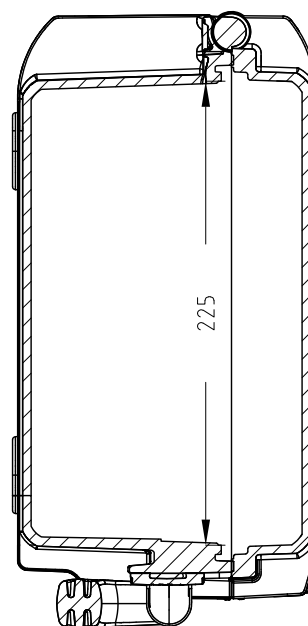

Lato Apertura
Opening Side

Vista Laterale
Side View

Vista Coperchio
Lid View

Sezione B-B
Section B-B

Sezione A-A
Section A-A

- 1) 本ケースは、予告なく仕様を変更する場合があります。
- 2) 成形上により、ケース表面に反りが発生している場合があります。

株式会社エミック EMIC Co.,Ltd.	Data: 22/04/2020	A3	
	Rev:	Unit: mm	
Product Number :		M 300	
		Plastica Panaro	
本図面は株式会社エミックの許可無く複製・配布・送信・転載・二次利用を禁ずる。			