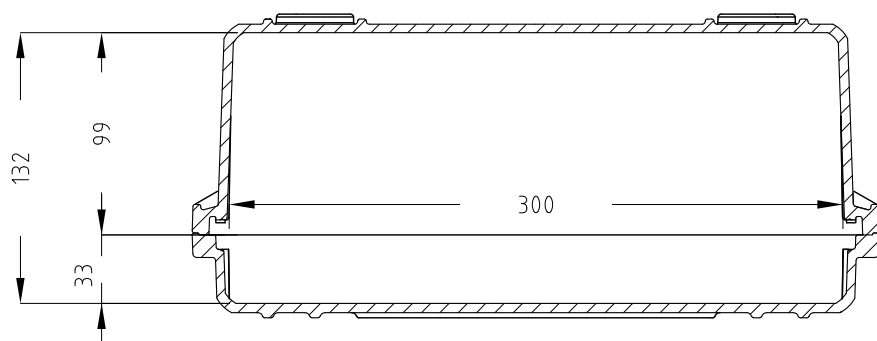

Lato Apertura
Opening Side

Vista Laterale
Side View

Vista Coperchio
Lid View

Sezione B-B
Section B-B

Sezione A-A
Section A-A

- 1) 本ケースは、予告なく仕様を変更する場合があります。
- 2) 成形上により、ケース表面に反りが発生している場合があります。

株式会社エミック EMIC Co.,Ltd.	Data: 22/04/2020	A3	
	Rev:	Unit: mm	
Product Number :		M 300	
		Plastica Panaro	
本図面は株式会社エミックの許可無く複製・配布・送信・転載・二次利用を禁ずる。			