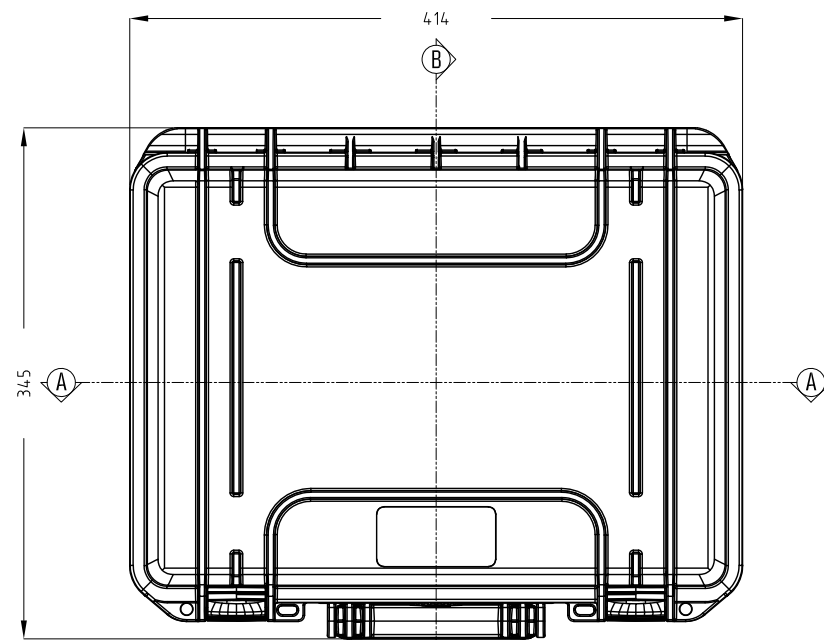

Lato Apertura  
Opening Side

Vista Coperchio  
Lid View

Sezione B-B  
Section B-B

Vista Laterale  
Side View

Sezione A-A  
Section A-A

- 1) 本ケースは、予告なく仕様を変更する場合があります。
- 2) 成形上により、ケース表面に反りが発生している場合があります。

<b>株式会社エミック</b> EMIC Co.,Ltd.	Data: 22/04/2020	A3	
	Rev:	Unit: mm	
Product Number :		<b>M 380 L</b>	<b>Plastica Panaro</b>
<small>本図面は株式会社エミックの許可無く複製・配布・送信・転載・二次利用を禁ずる。</small>			