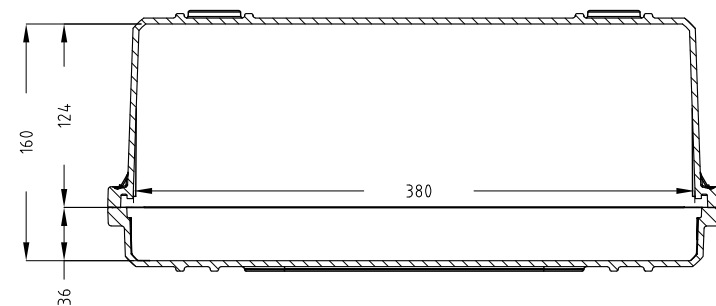

Lato Apertura  
Opening Side

Vista Coperchio  
Lid View

Sezione B-B  
Section B-B

Vista Laterale  
Side View

Sezione A-A  
Section A-A

- 1) 本ケースは、予告なく仕様を変更する場合があります。
- 2) 成形上により、ケース表面に反りが発生している場合があります。

<b>株式会社エミック</b> EMIC Co.,Ltd.	Data: 22/04/2020	A3	
	Rev:	Unit: mm	
Product Number :		<b>M 380 L</b>	<b>Plastica Panaro</b>
<small>本図面は株式会社エミックの許可無く複製・配布・送信・転載・二次利用を禁ずる。</small>			