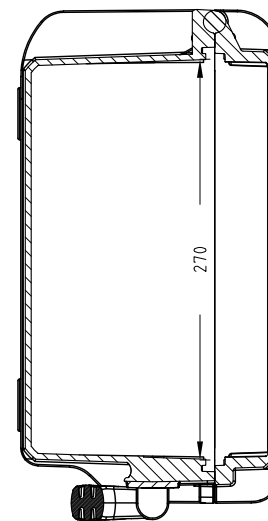

Lato Apertura  
Opening Side

Vista Coperchio  
Lid View

Sezione B-B  
Section B-B

Vista Laterale  
Side View

Sezione A-A  
Section A-A

- 1) 本ケースは、予告なく仕様を変更する場合があります。
- 2) 成形上により、ケース表面に反りが発生している場合があります。

<b>株式会社エミック</b> EMIC Co.,Ltd.	Data: 22/04/2020	A3	
	Rev:	Unit: mm	
Product Number :		<b>M 380 L</b>	<b>Plastica Panaro</b>
<small>本図面は株式会社エミックの許可無く複製・配布・送信・転載・二次利用を禁ずる。</small>			