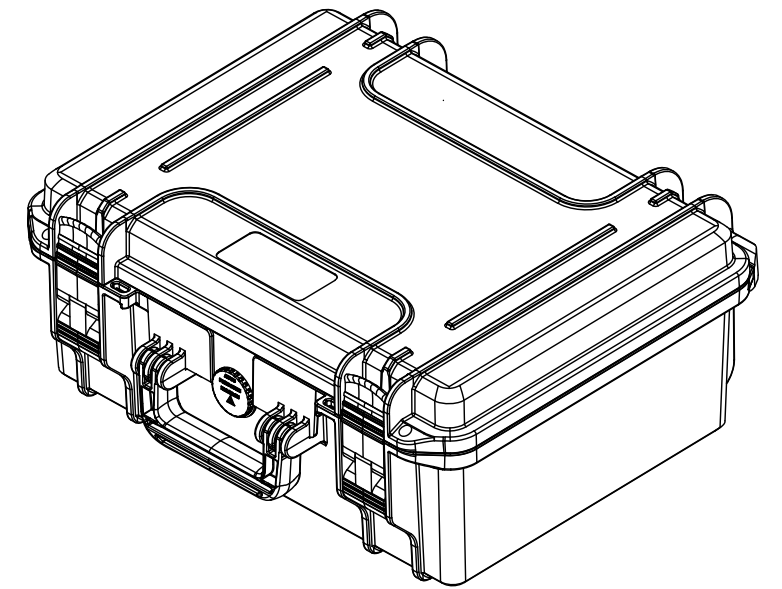

Lato Apertura  
Opening Side

Vista Coperchio  
Lid View

Sezione B-B  
Section B-B

Vista Laterale  
Side View

Sezione A-A  
Section A-A

- 1) 本ケースは、予告なく仕様を変更する場合があります。
- 2) 成形上により、ケース表面に反りが発生している場合があります。

<b>株式会社エミック</b> EMIC Co.,Ltd.	Data: 22/04/2020	A3	
	Rev:	Unit: mm	
Product Number :		<b>M 380 L</b>	<b>Plastica Panaro</b>
<small>本図面は株式会社エミックの許可無く複製・配布・送信・転載・二次利用を禁ずる。</small>			