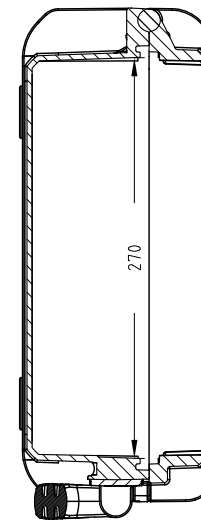

Lato Apertura
Opening Side

Vista Laterale
Side View

Vista Coperchio
Lid View

Sezione B-B
Section B-B

Sezione A-A
Section A-A

- 1) 本ケースは、予告なく仕様を変更する場合があります。
- 2) 成形上により、ケース表面に反りが発生している場合があります。

株式会社エミック EMIC Co.,Ltd.	Data: 22/04/2020	A3	
	Rev:	Unit: mm	
Product Number :		M 380 S	
		Plastica Panaro	
本図面は株式会社エミックの許可無く複製・配布・送信・転載・二次利用を禁ずる。			