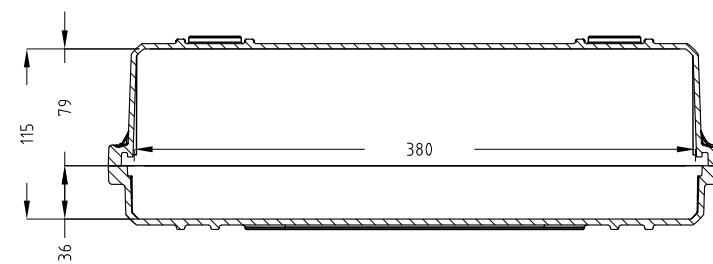

Lato Apertura
Opening Side

Vista Laterale
Side View

Vista Coperchio
Lid View

Sezione B-B
Section B-B

Sezione A-A
Section A-A

- 1) 本ケースは、予告なく仕様を変更する場合があります。
- 2) 成形上により、ケース表面に反りが発生している場合があります。

株式会社エミック EMIC Co.,Ltd.	Data: 22/04/2020	A3	
	Rev:	Unit: mm	
Product Number :		M 380 S	
		Plastica Panaro	
本図面は株式会社エミックの許可無く複製・配布・送信・転載・二次利用を禁ずる。			