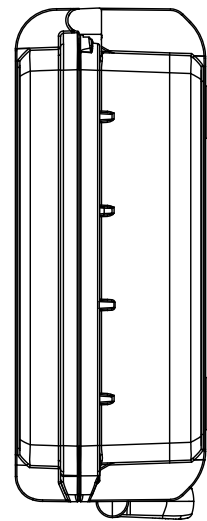

Lato Apertura
Opening Side

Vista Laterale
Side View

Vista Coperchio
Lid View

Sezione B-B
Section B-B

Sezione A-A
Section A-A

- 1) 本ケースは、予告なく仕様を変更する場合があります。
- 2) 成形上により、ケース表面に反りが発生している場合があります。

株式会社エミック EMIC Co.,Ltd.	Data: 22/04/2020	A3	
	Rev:	Unit: mm	
Product Number :		M 380 S	
		Plastica Panaro	
本図面は株式会社エミックの許可無く複製・配布・送信・転載・二次利用を禁ずる。			