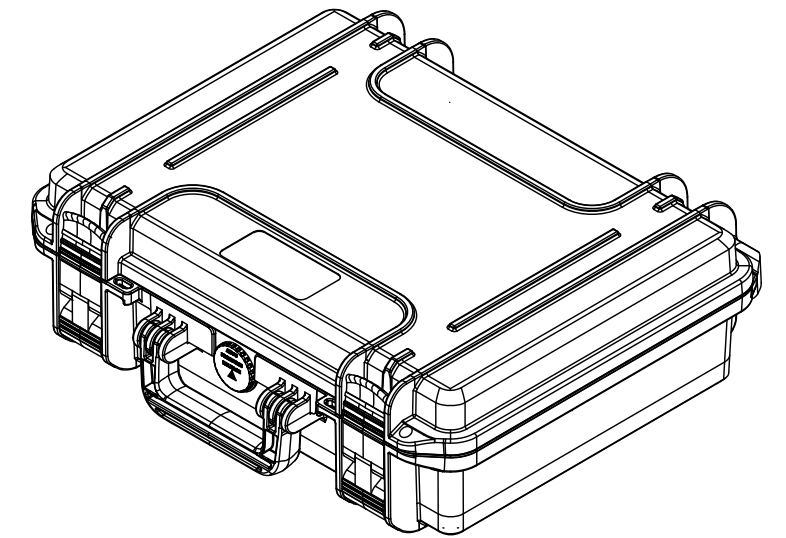

Lato Apertura
Opening Side

Vista Laterale
Side View

Vista Coperchio
Lid View

Sezione B-B
Section B-B

Sezione A-A
Section A-A

- 1) 本ケースは、予告なく仕様を変更する場合があります。
- 2) 成形上により、ケース表面に反りが発生している場合があります。

株式会社エミック EMIC Co.,Ltd.	Data: 22/04/2020	A3	
	Rev:	Unit: mm	
Product Number :		M 380 S	
		Plastica Panaro	
本図面は株式会社エミックの許可無く複製・配布・送信・転載・二次利用を禁ずる。			