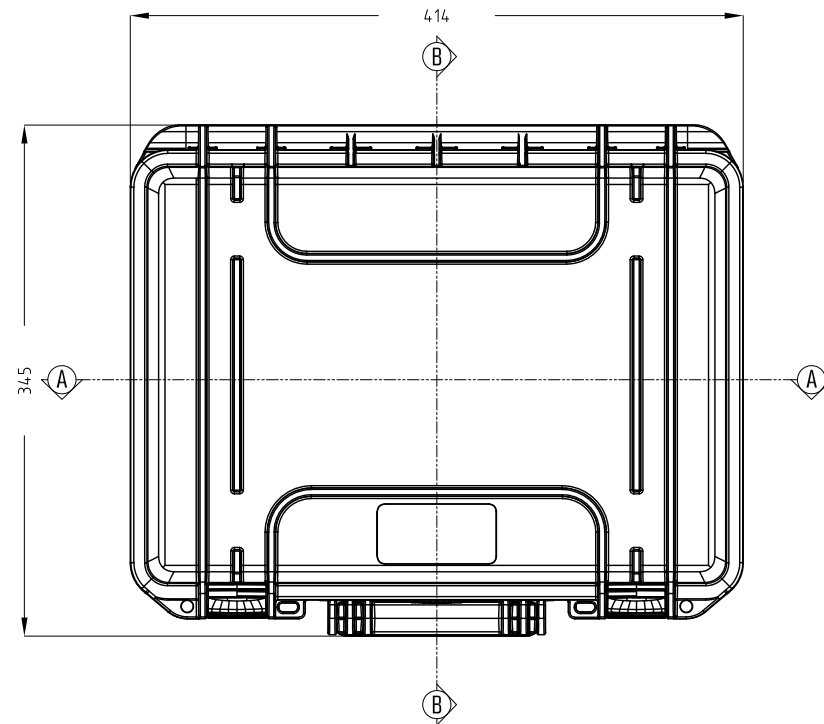

Lato Apertura
Opening Side

Vista Laterale
Side View

Vista Coperchio
Lid View

Sezione B-B
Section B-B

Sezione A-A
Section A-A

- 1) 本ケースは、予告なく仕様を変更する場合があります。
- 2) 成形上により、ケース表面に反りが発生している場合があります。

株式会社エミック EMIC Co.,Ltd.	Data: 22/04/2020	A3	
	Rev:	Unit: mm	
Product Number :		M 380 S	
		Plastica Panaro	
本図面は株式会社エミックの許可無く複製・配布・送信・転載・二次利用を禁ずる。			