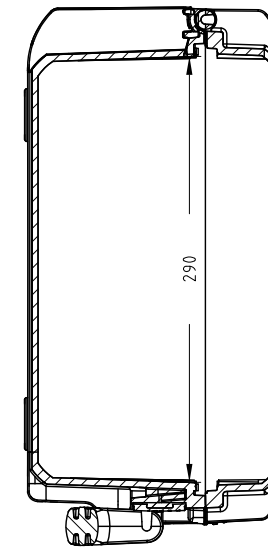

Lato Apertura
Opening Side

Vista Coperchio
Lid View

Sezione B-B
Section B-B

Vista Laterale
Side View

Sezione A-A
Section A-A

- 1) 本ケースは、予告なく仕様を変更する場合があります。
- 2) 成形上により、ケース表面に反りが発生している場合があります。

| | | | |
|--|---------------------|-------------|-----------------|
| 株式会社エミック EMIC Co.,Ltd. | Data: 22/04/2020 | A3 | |
| | Rev: | Unit: mm | |
| Product Number : | | M 430 | Plastica Panaro |
| 本図面は株式会社エミックの許可無く複製・配布・送信・転載・二次利用を禁ずる。 | | | |