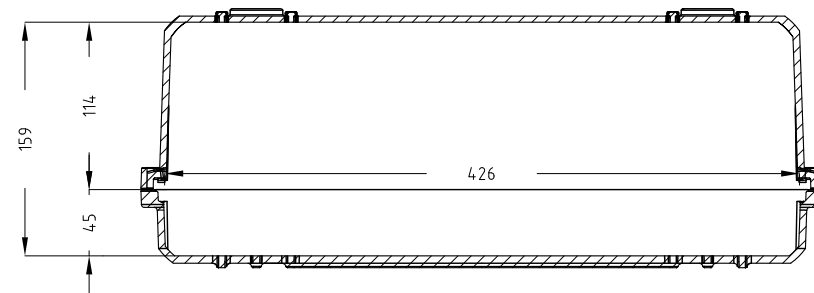

Lato Apertura
Opening Side

Vista Coperchio
Lid View

Sezione B-B
Section B-B

Vista Laterale
Side View

Sezione A-A
Section A-A

- 1) 本ケースは、予告なく仕様を変更する場合があります。
- 2) 成形上により、ケース表面に反りが発生している場合があります。

| | | | |
|--|---------------------|-------------|-----------------|
| 株式会社エミック EMIC Co.,Ltd. | Data: 22/04/2020 | A3 | |
| | Rev: | Unit: mm | |
| Product Number : | | M 430 | Plastica Panaro |
| 本図面は株式会社エミックの許可無く複製・配布・送信・転載・二次利用を禁ずる。 | | | |