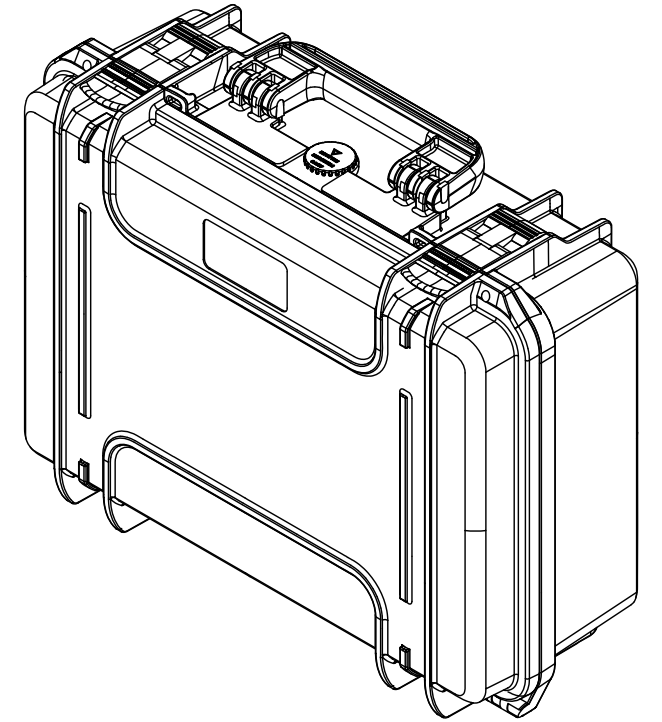

Lato Apertura
Opening Side

Vista Coperchio
Lid View

Sezione B-B
Section B-B

Vista Laterale
Side View

Sezione A-A
Section A-A

- 1) 本ケースは、予告なく仕様を変更する場合があります。
- 2) 成形上により、ケース表面に反りが発生している場合があります。

| | | | |
|--|---------------------|-------------|-----------------|
| 株式会社エミック EMIC Co.,Ltd. | Data: 22/04/2020 | A3 | |
| | Rev: | Unit: mm | |
| Product Number : | | M 430 | Plastica Panaro |
| 本図面は株式会社エミックの許可無く複製・配布・送信・転載・二次利用を禁ずる。 | | | |