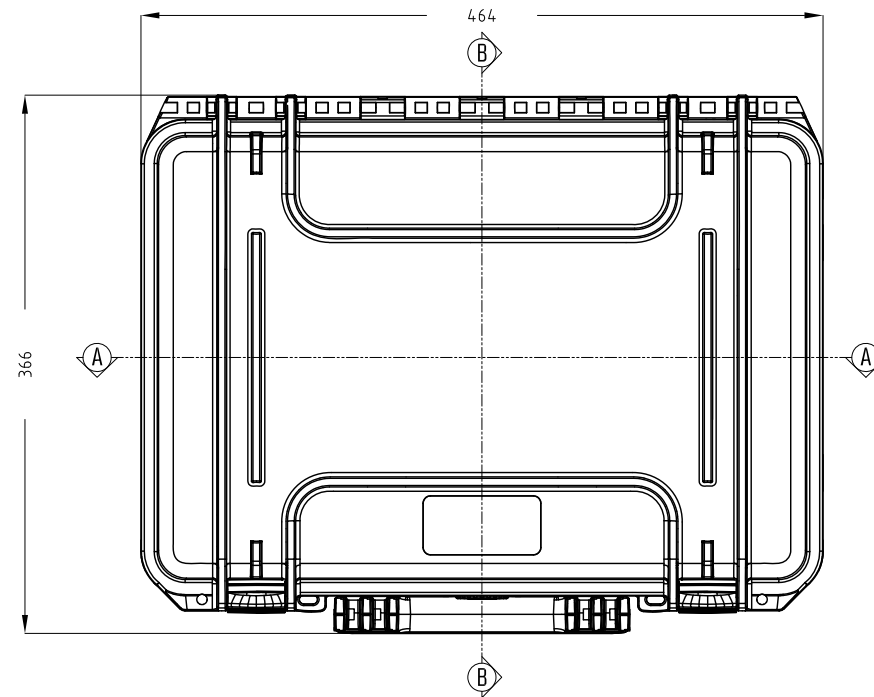

Lato Apertura
Opening Side

Vista Coperchio
Lid View

Sezione B-B
Section B-B

Vista Laterale
Side View

Sezione A-A
Section A-A

- 1) 本ケースは、予告なく仕様を変更する場合があります。
- 2) 成形上により、ケース表面に反りが発生している場合があります。

| | | | |
|--|---------------------|-------------|-----------------|
| 株式会社エミック EMIC Co.,Ltd. | Data: 22/04/2020 | A3 | |
| | Rev: | Unit: mm | |
| Product Number : | | M 430 | Plastica Panaro |
| 本図面は株式会社エミックの許可無く複製・配布・送信・転載・二次利用を禁ずる。 | | | |