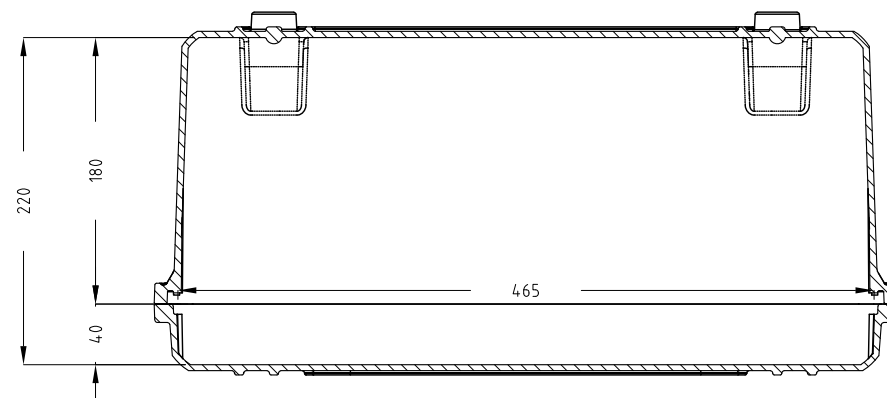

Lato Apertura  
Opening Side

Vista Laterale  
Side View

Vista Coperchio  
Lid View

Sezione B-B  
Section B-B

Sezione A-A  
Section A-A

- 1) 本ケースは、予告なく仕様を変更する場合があります。
- 2) 成形上により、ケース表面に反りが発生している場合があります。

<b>株式会社エミック</b> EMIC Co.,Ltd.	Data: 22/04/2020	A3	
	Rev:	Unit: mm	
Product Number :		M 465 L	Plastica Panaro
本図面は株式会社エミックの許可無く複製・配布・送信・転載・二次利用を禁ずる。			