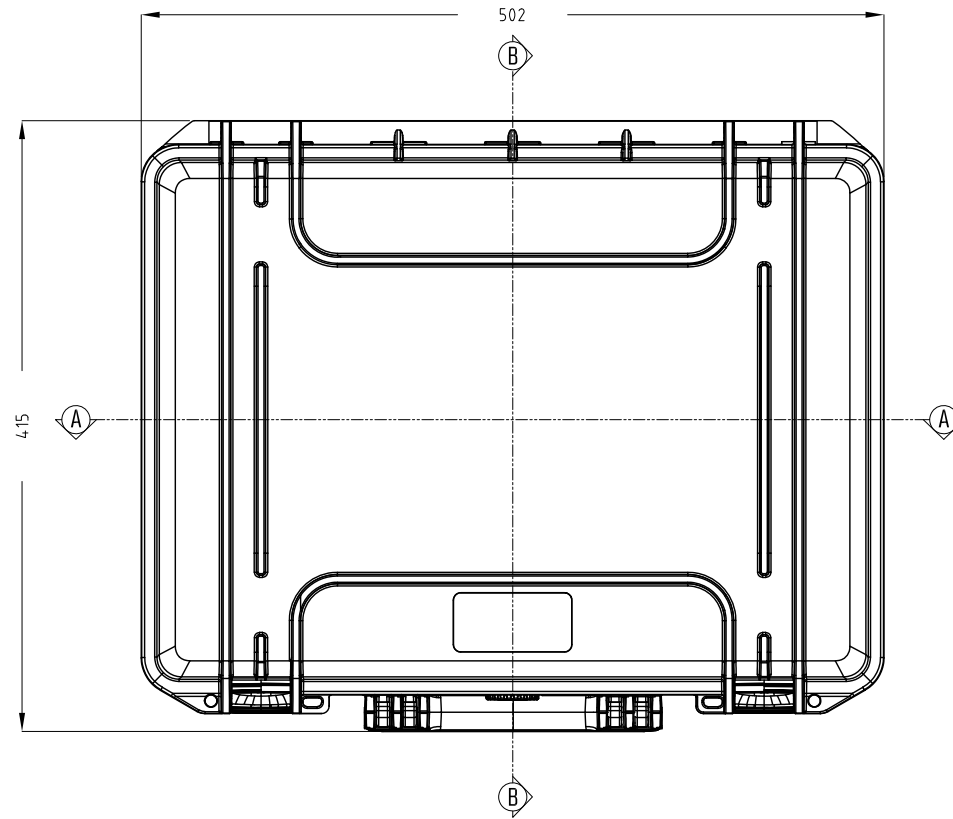

Lato Apertura  
Opening Side

Vista Laterale  
Side View

Vista Coperchio  
Lid View

Sezione B-B  
Section B-B

Sezione A-A  
Section A-A

- 1) 本ケースは、予告なく仕様を変更する場合があります。
- 2) 成形上により、ケース表面に反りが発生している場合があります。

<b>株式会社エミック</b> EMIC Co.,Ltd.	Data: 22/04/2020	A3	
	Rev:	Unit: mm	
Product Number :		M 465 L	Plastica Panaro
本図面は株式会社エミックの許可無く複製・配布・送信・転載・二次利用を禁ずる。			