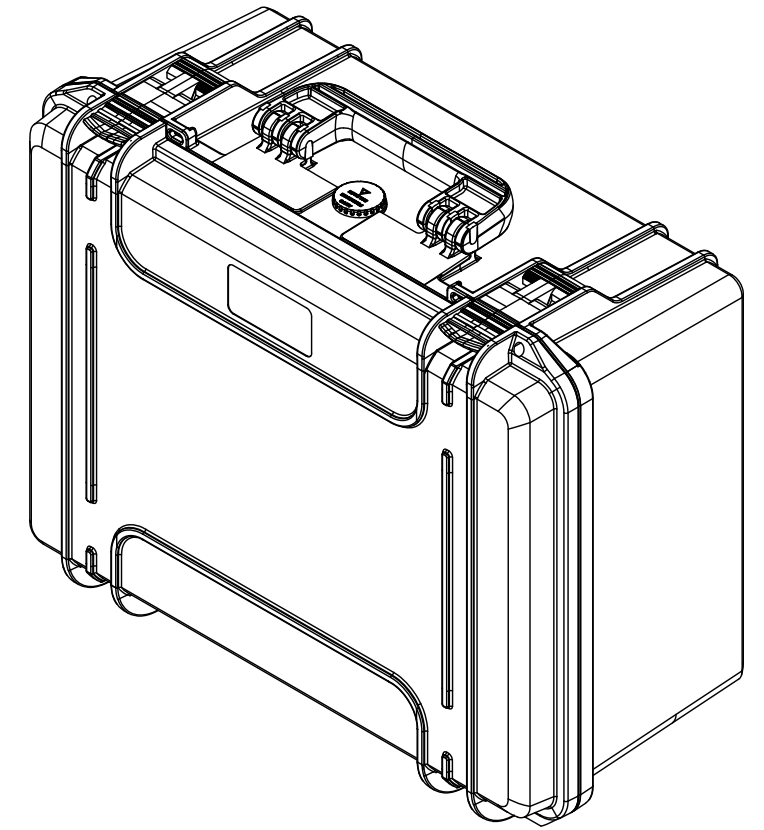

Lato Apertura  
Opening Side

Vista Laterale  
Side View

Vista Coperchio  
Lid View

Sezione B-B  
Section B-B

Sezione A-A  
Section A-A

- 1) 本ケースは、予告なく仕様を変更する場合があります。
- 2) 成形上により、ケース表面に反りが発生している場合があります。

<b>株式会社エミック</b> EMIC Co.,Ltd.	Data: 22/04/2020	A3	
	Rev:	Unit: mm	
Product Number :		M 465 L	Plastica Panaro
本図面は株式会社エミックの許可無く複製・配布・送信・転載・二次利用を禁ずる。			