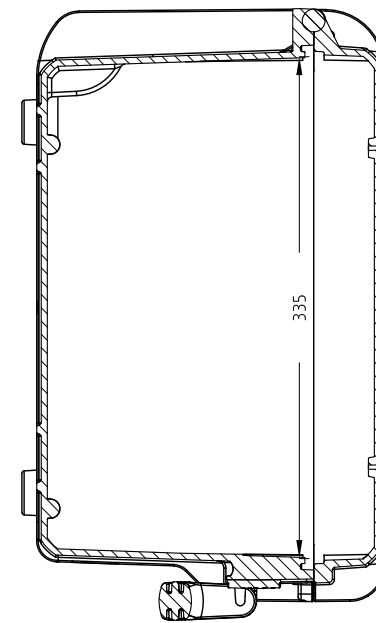

Lato Apertura  
Opening Side

Vista Laterale  
Side View

Vista Coperchio  
Lid View

Sezione B-B  
Section B-B

Sezione A-A  
Section A-A

- 1) 本ケースは、予告なく仕様を変更する場合があります。
- 2) 成形上により、ケース表面に反りが発生している場合があります。

<b>株式会社エミック</b> EMIC Co.,Ltd.	Data: 22/04/2020	A3	
	Rev:	Unit: mm	
Product Number :		M 465 L	Plastica Panaro
本図面は株式会社エミックの許可無く複製・配布・送信・転載・二次利用を禁ずる。			