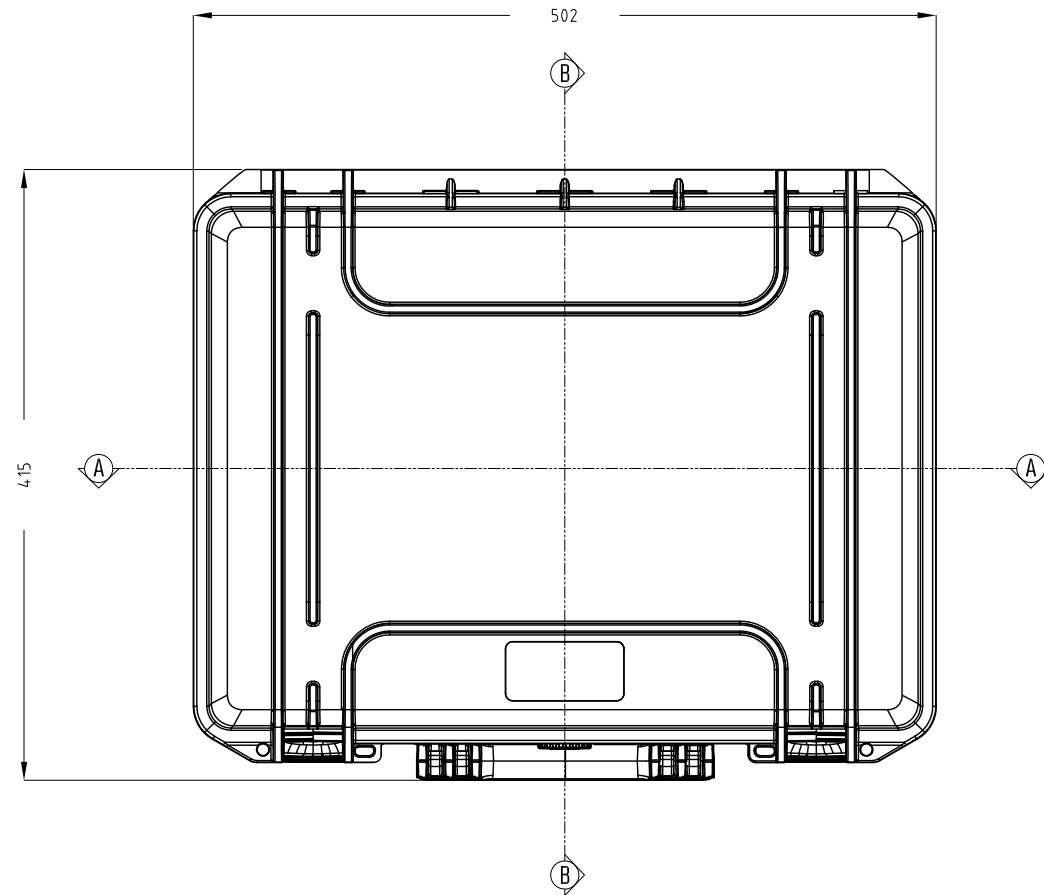

Lato Apertura
Opening Side

Vista Laterale
Side View

Vista Coperchio
Lid View

Sezione B-B
Section B-B

Sezione A-A
Section A-A

- 1) 本ケースは、予告なく仕様を変更する場合があります。
- 2) 成形上により、ケース表面に反りが発生している場合があります。

株式会社エミック EMIC Co.,Ltd.	Data: 22/04/2020	A3	
	Rev:	Unit: mm	
Product Number :		M 465 S	
		Plastica Panaro	
本図面は株式会社エミックの許可無く複製・配布・送信・転載・二次利用を禁ずる。			