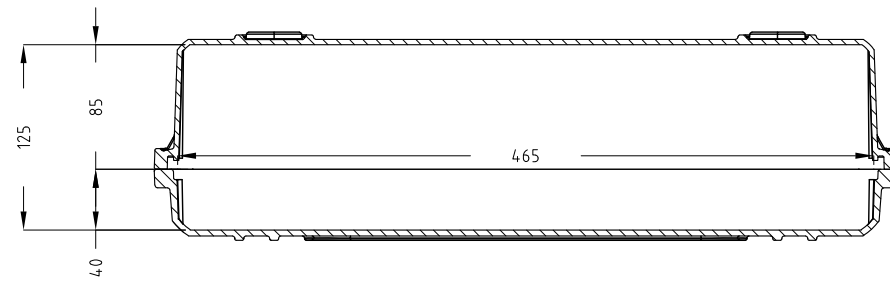

Lato Apertura
Opening Side

Vista Laterale
Side View

Vista Coperchio
Lid View

Sezione B-B
Section B-B

Sezione A-A
Section A-A

- 1) 本ケースは、予告なく仕様を変更する場合があります。
- 2) 成形上により、ケース表面に反りが発生している場合があります。

株式会社エミック EMIC Co.,Ltd.	Data: 22/04/2020	A3	
	Rev:	Unit: mm	
Product Number :		M 465 S	
		Plastica Panaro	
本図面は株式会社エミックの許可無く複製・配布・送信・転載・二次利用を禁ずる。			