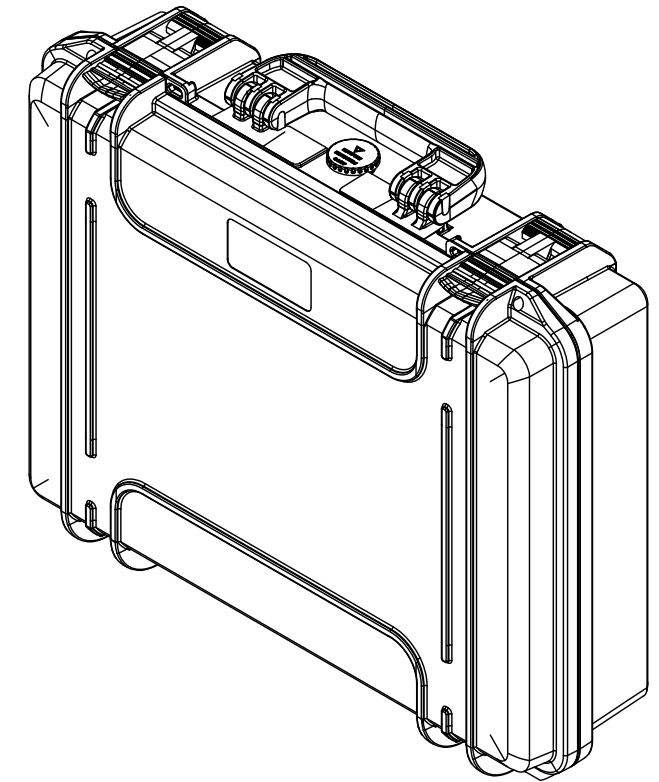

Lato Apertura
Opening Side

Vista Laterale
Side View

Vista Coperchio
Lid View

Sezione B-B
Section B-B

Sezione A-A
Section A-A

- 1) 本ケースは、予告なく仕様を変更する場合があります。
- 2) 成形上により、ケース表面に反りが発生している場合があります。

株式会社エミック EMIC Co.,Ltd.	Data: 22/04/2020	A3	
	Rev:	Unit: mm	
Product Number :		M 465 S	
		Plastica Panaro	
本図面は株式会社エミックの許可無く複製・配布・送信・転載・二次利用を禁ずる。			