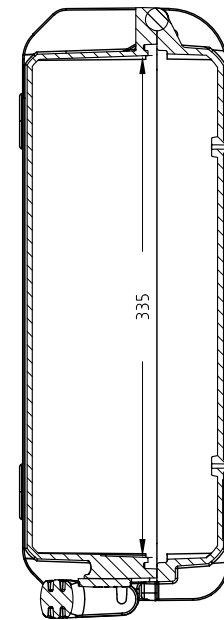

Lato Apertura
Opening Side

Vista Laterale
Side View

Vista Coperchio
Lid View

Sezione B-B
Section B-B

Sezione A-A
Section A-A

- 1) 本ケースは、予告なく仕様を変更する場合があります。
- 2) 成形上により、ケース表面に反りが発生している場合があります。

株式会社エミック EMIC Co.,Ltd.	Data: 22/04/2020	A3	
	Rev:	Unit: mm	
Product Number :		M 465 S	
		Plastica Panaro	
本図面は株式会社エミックの許可無く複製・配布・送信・転載・二次利用を禁ずる。			