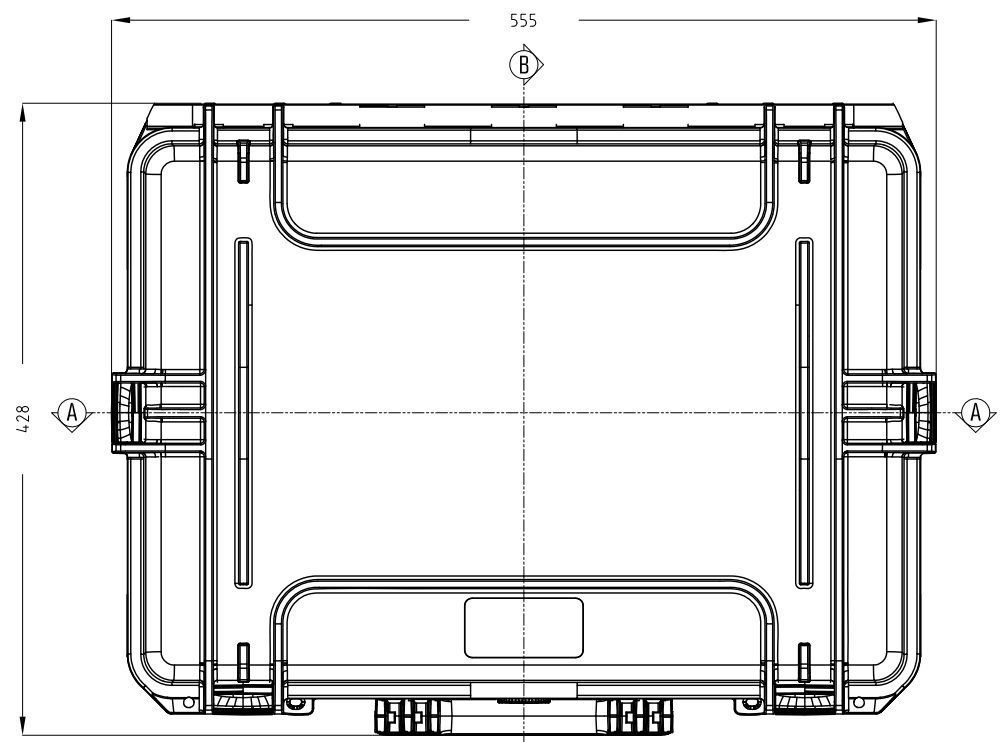

Lato Apertura
Opening Side

Vista Coperchio
Lid View

Vista Laterale
Side View

Sezione B-B
Section B-B

Sezione A-A
Section A-A

- 1) 本ケースは、予告なく仕様を変更する場合があります。
- 2) 成形上により、ケース表面に反りが発生している場合があります。

株式会社エミック EMIC Co.,Ltd.	Data: 22/04/2020	A3	
	Rev:	Unit: mm	
Product Number :		M 505 L	Plastica Panaro
本図面は株式会社エミックの許可無く複製・配布・送信・転載・二次利用を禁ずる。			