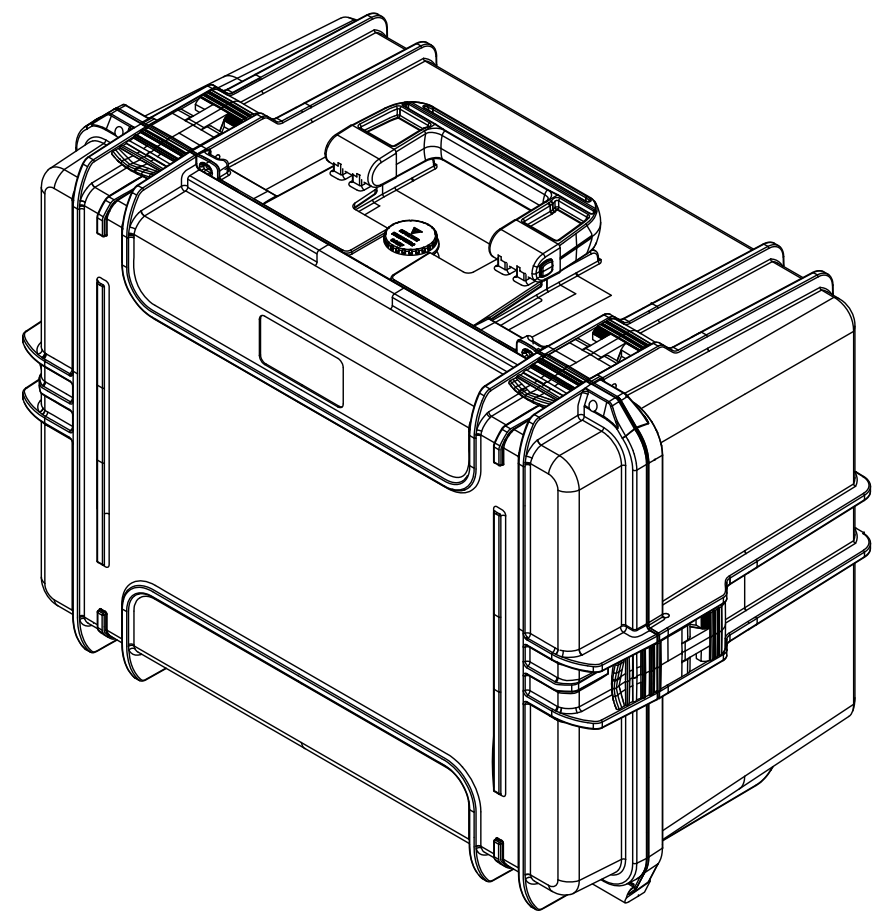

Lato Apertura
Opening Side

Vista Coperchio
Lid View

Vista Laterale
Side View

Sezione B-B
Section B-B

Sezione A-A
Section A-A

- 1) 本ケースは、予告なく仕様を変更する場合があります。
- 2) 成形上により、ケース表面に反りが発生している場合があります。

株式会社エミック EMIC Co.,Ltd.	Data: 22/04/2020	A3	
	Rev:	Unit: mm	
Product Number :		M 505 L	Plastica Panaro
本図面は株式会社エミックの許可無く複製・配布・送信・転載・二次利用を禁ずる。			