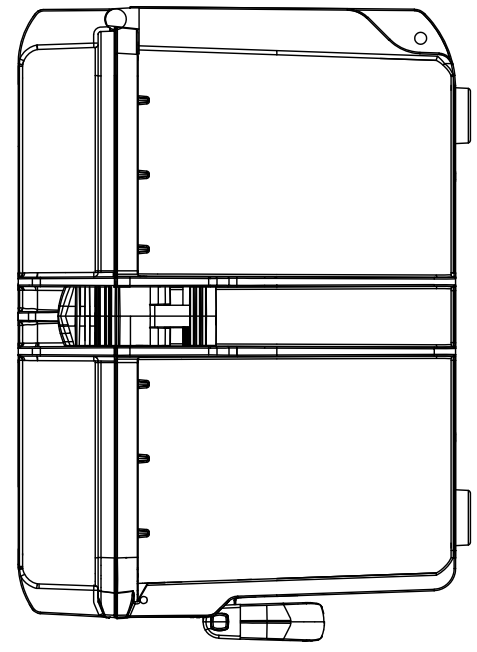

Lato Apertura
Opening Side

Vista Coperchio
Lid View

Vista Laterale
Side View

Sezione B-B
Section B-B

Sezione A-A
Section A-A

- 1) 本ケースは、予告なく仕様を変更する場合があります。
- 2) 成形上により、ケース表面に反りが発生している場合があります。

株式会社エミック EMIC Co.,Ltd.	Data: 22/04/2020	A3	
	Rev:	Unit: mm	
Product Number :		M 505 L	Plastica Panaro
本図面は株式会社エミックの許可無く複製・配布・送信・転載・二次利用を禁ずる。			