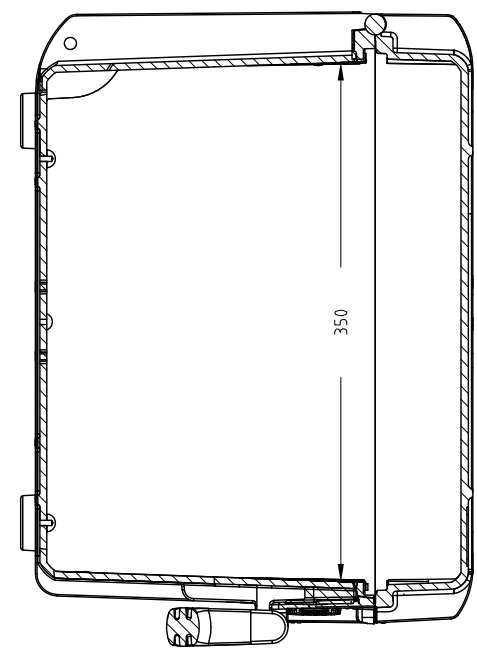

Lato Apertura
Opening Side

Vista Coperchio
Lid View

Vista Laterale
Side View

Sezione B-B
Section B-B

Sezione A-A
Section A-A

- 1) 本ケースは、予告なく仕様を変更する場合があります。
- 2) 成形上により、ケース表面に反りが発生している場合があります。

株式会社エミック EMIC Co.,Ltd.	Data: 22/04/2020	A3	
	Rev:	Unit: mm	
Product Number :		M 505 L	Plastica Panaro
本図面は株式会社エミックの許可無く複製・配布・送信・転載・二次利用を禁ずる。			