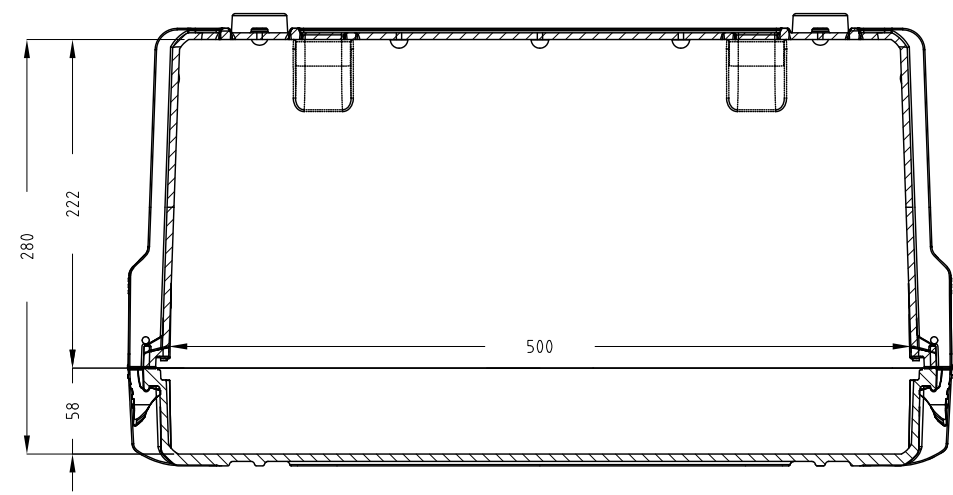

Lato Apertura
Opening Side

Vista Coperchio
Lid View

Vista Laterale
Side View

Sezione B-B
Section B-B

Sezione A-A
Section A-A

- 1) 本ケースは、予告なく仕様を変更する場合があります。
- 2) 成形上により、ケース表面に反りが発生している場合があります。

株式会社エミック EMIC Co.,Ltd.	Data: 22/04/2020	A3	
	Rev:	Unit: mm	
Product Number :		M 505 L	Plastica Panaro
本図面は株式会社エミックの許可無く複製・配布・送信・転載・二次利用を禁ずる。			