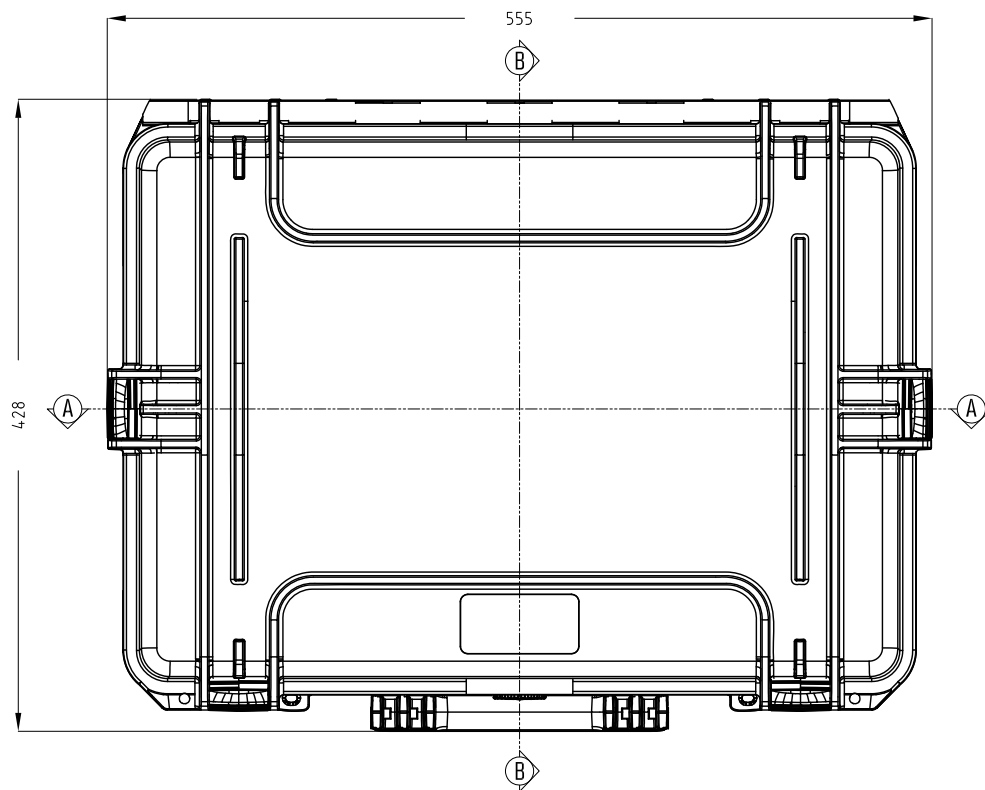

Lato Apertura  
Opening Side

Vista Coperchio  
Lid View

Sezione B-B  
Section B-B

Vista Laterale  
Side View

Sezione A-A  
Section A-A

- 1) 本ケースは、予告なく仕様を変更する場合があります。
- 2) 成形上により、ケース表面に反りが発生している場合があります。

<b>株式会社エミック</b> EMIC Co.,Ltd.	Data: 22/04/2020	A3	
	Rev:	Unit: mm	
Product Number :		M 505 S	Plastica Panaro
本図面は株式会社エミックの許可無く複製・配布・送信・転載・二次利用を禁ずる。			