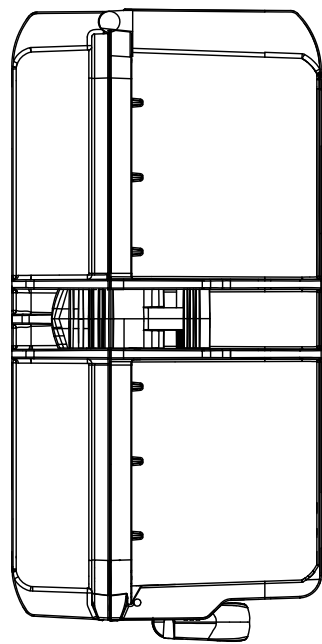

Lato Apertura  
Opening Side

Vista Coperchio  
Lid View

Sezione B-B  
Section B-B

Vista Laterale  
Side View

Sezione A-A  
Section A-A

- 1) 本ケースは、予告なく仕様を変更する場合があります。
- 2) 成形上により、ケース表面に反りが発生している場合があります。

<b>株式会社エミック</b> EMIC Co.,Ltd.	Data: 22/04/2020	A3	
	Rev:	Unit: mm	
Product Number :		M 505 S	Plastica Panaro
本図面は株式会社エミックの許可無く複製・配布・送信・転載・二次利用を禁ずる。			