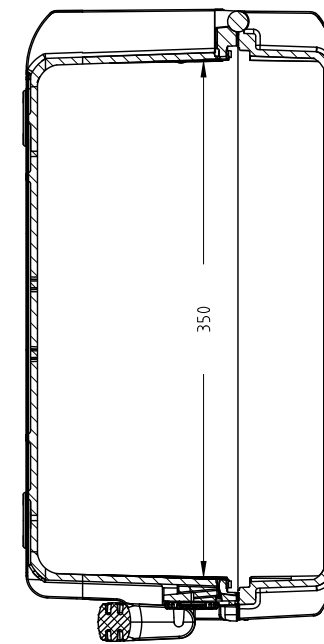

Lato Apertura  
Opening Side

Vista Coperchio  
Lid View

Sezione B-B  
Section B-B

Vista Laterale  
Side View

Sezione A-A  
Section A-A

- 1) 本ケースは、予告なく仕様を変更する場合があります。
- 2) 成形上により、ケース表面に反りが発生している場合があります。

<b>株式会社エミック</b> EMIC Co.,Ltd.	Data: 22/04/2020	A3	
	Rev:	Unit: mm	
Product Number :		M 505 S	Plastica Panaro
本図面は株式会社エミックの許可無く複製・配布・送信・転載・二次利用を禁ずる。			