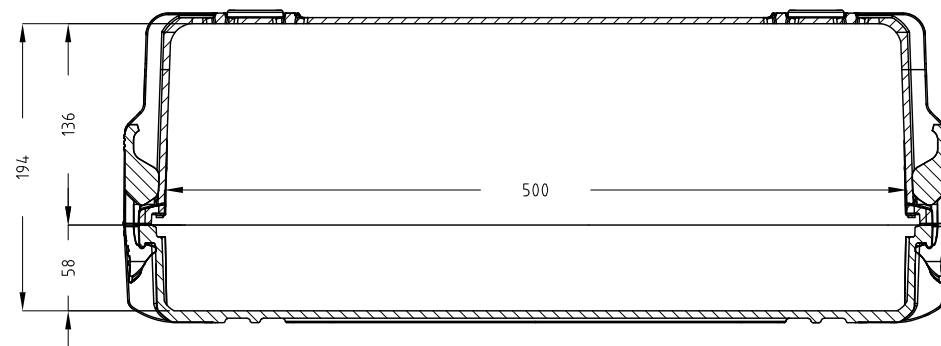

Lato Apertura  
Opening Side

Vista Coperchio  
Lid View

Sezione B-B  
Section B-B

Vista Laterale  
Side View

Sezione A-A  
Section A-A

- 1) 本ケースは、予告なく仕様を変更する場合があります。
- 2) 成形上により、ケース表面に反りが発生している場合があります。

<b>株式会社エミック</b> EMIC Co.,Ltd.	Data: 22/04/2020	A3	
	Rev:	Unit: mm	
Product Number :		M 505 S	Plastica Panaro
本図面は株式会社エミックの許可無く複製・配布・送信・転載・二次利用を禁ずる。			