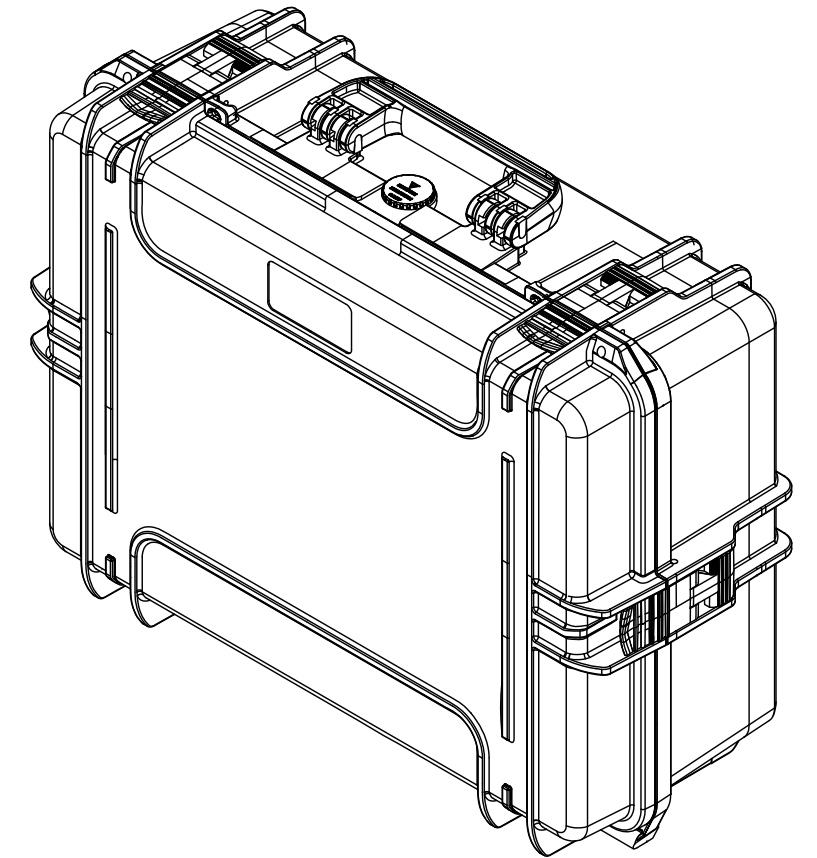

Lato Apertura  
Opening Side

Vista Coperchio  
Lid View

Sezione B-B  
Section B-B

Vista Laterale  
Side View

Sezione A-A  
Section A-A

- 1) 本ケースは、予告なく仕様を変更する場合があります。
- 2) 成形上により、ケース表面に反りが発生している場合があります。

<b>株式会社エミック</b> EMIC Co.,Ltd.	Data: 22/04/2020	A3	
	Rev:	Unit: mm	
Product Number :		M 505 S	Plastica Panaro
本図面は株式会社エミックの許可無く複製・配布・送信・転載・二次利用を禁ずる。			