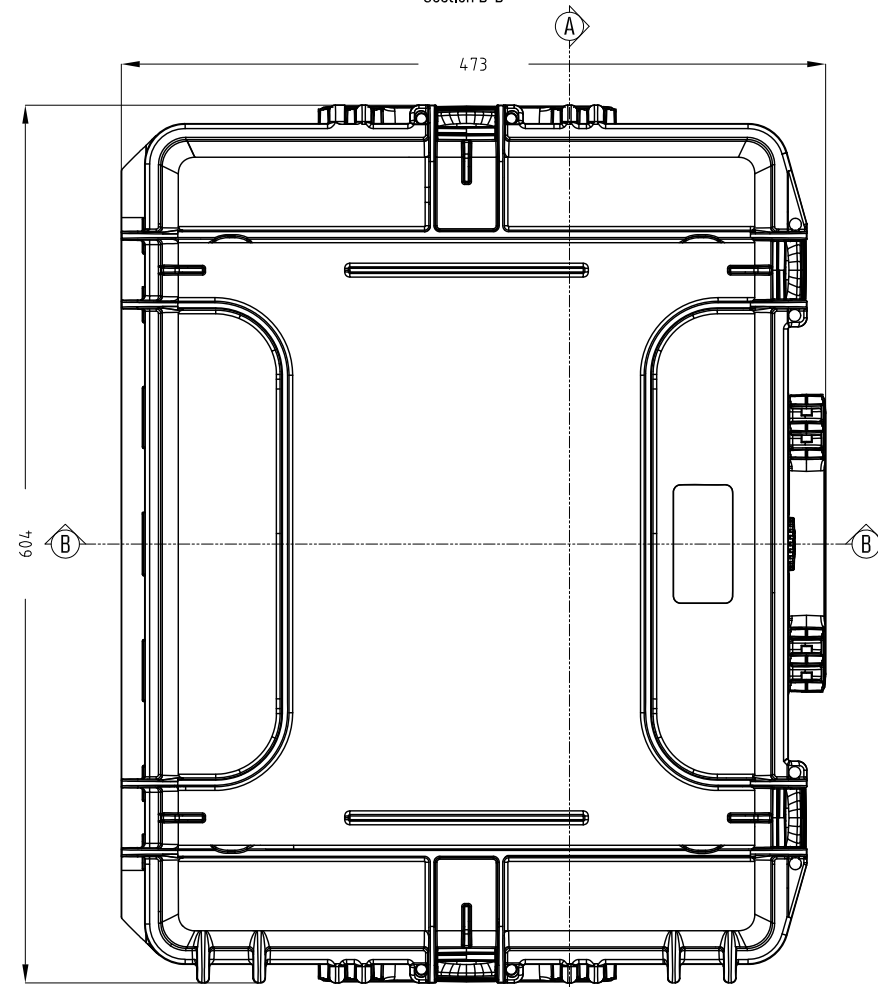

Sezione B-B  
Section B-B

Vista Coperchio  
Lid View

Sezione A-A  
Section A-A

Lato Apertura  
Opening Side

Vista Laterale  
Side View

- 1) 本ケースは、予告なく仕様を変更する場合があります。
- 2) 成形上により、ケース表面に反りが発生している場合があります。

株式会社エミック EMIC Co.,Ltd.	Date: 22/04/2020	A3	
	Rev:	mm	
Product Number: <b>M 540 S Handle/Castrer</b>		Plastica Panaro	
本図面は株式会社エミックの許可無く複製・配布・送信・転載・二次利用を禁ずる。			