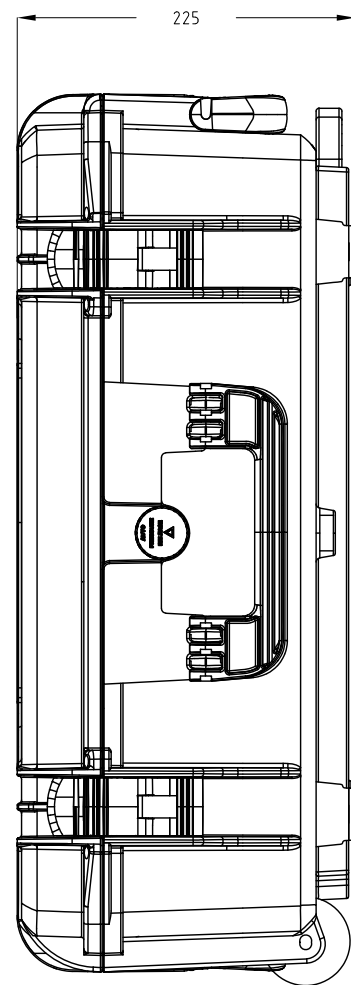

Sezione B-B  
Section B-B

Vista Coperchio  
Lid View

Sezione A-A  
Section A-A

Lato Apertura  
Opening Side

Vista Laterale  
Side View

- 1) 本ケースは、予告なく仕様を変更する場合があります。
- 2) 成形上により、ケース表面に反りが発生している場合があります。

株式会社エミック EMIC Co.,Ltd.	Date: 22/04/2020	A3	
	Rev:	mm	
Product Number: <b>M 540 S Handle/Castrer</b>		Plastica Panaro	
本図面は株式会社エミックの許可無く複製・配布・送信・転載・二次利用を禁ずる。			