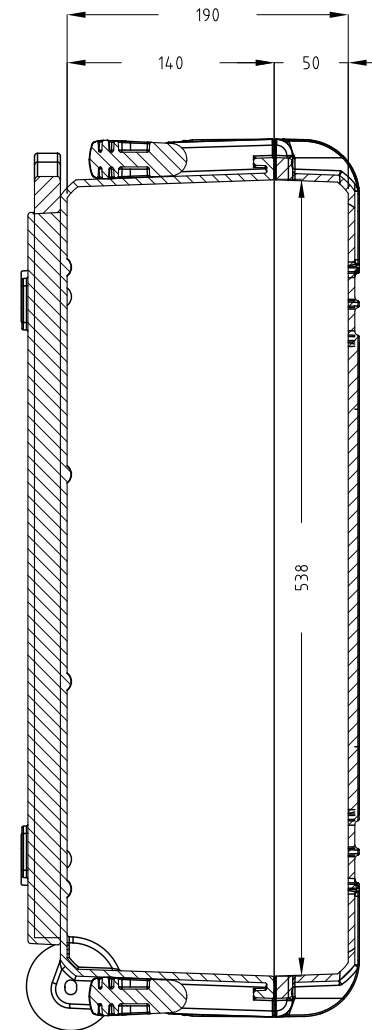

Sezione B-B  
Section B-B

Vista Coperchio  
Lid View

Sezione A-A  
Section A-A

Lato Apertura  
Opening Side

Vista Laterale  
Side View

- 1) 本ケースは、予告なく仕様を変更する場合があります。
- 2) 成形上により、ケース表面に反りが発生している場合があります。

株式会社エミック EMIC Co.,Ltd.	Date: 22/04/2020	A3	
	Rev:	mm	
Product Number: <b>M 540 S Handle/Castrer</b>		Plastica Panaro	
本図面は株式会社エミックの許可無く複製・配布・送信・転載・二次利用を禁ずる。			