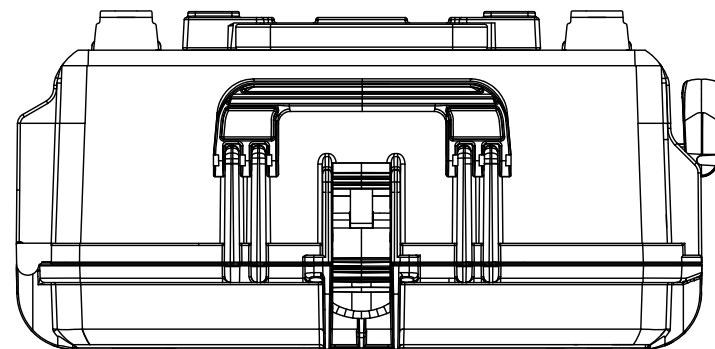

Sezione B-B  
Section B-B

Vista Coperchio  
Lid View

Sezione A-A  
Section A-A

Lato Apertura  
Opening Side

Vista Laterale  
Side View

- 1) 本ケースは、予告なく仕様を変更する場合があります。
- 2) 成形上により、ケース表面に反りが発生している場合があります。

株式会社エミック EMIC Co.,Ltd.	Date: 22/04/2020	A3	
	Rev:	mm	
Product Number: <b>M 540 S Handle/Castrer</b>		Plastica Panaro	
本図面は株式会社エミックの許可無く複製・配布・送信・転載・二次利用を禁ずる。			