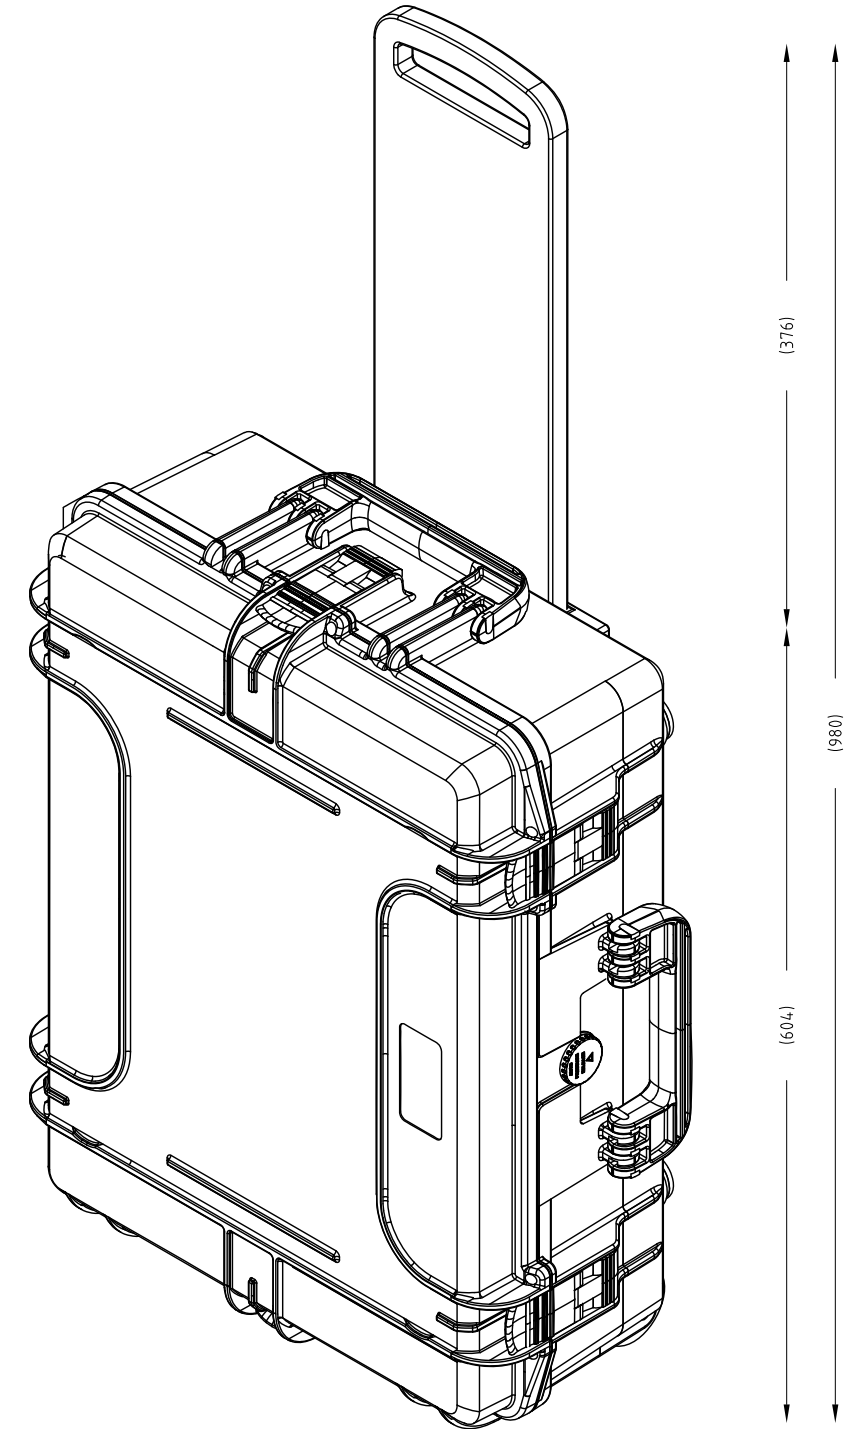

Sezione B-B  
Section B-B

Vista Coperchio  
Lid View

Sezione A-A  
Section A-A

Lato Apertura  
Opening Side

Vista Laterale  
Side View

- 1) 本ケースは、予告なく仕様を変更する場合があります。
- 2) 成形上により、ケース表面に反りが発生している場合があります。

株式会社エミック EMIC Co.,Ltd.	Date: 22/04/2020	A3	
	Rev:	mm	
Product Number: <b>M 540 S Handle/Castrer</b>		Plastica Panaro	
本図面は株式会社エミックの許可無く複製・配布・送信・転載・二次利用を禁ずる。			