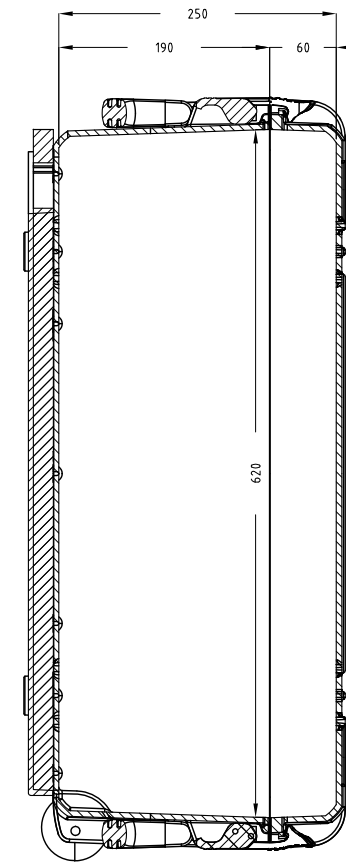

Sezione B-B
Section B-B

Lato Apertura
Opening Side

Vista Coperchio
Lid View

Sezione A-A
Section A-A

Vista Laterale
Side View

- 1) 本ケースは、予告なく仕様を変更する場合があります。
- 2) 成形上により、ケース表面に反りが発生している場合があります。

株式会社エミック EMIC Co.,Ltd.	Date:	22/04/2020	A3	
	Rev:		Unit: mm	
Product Number:		M 620 S Handle/Caster		Plastica Panaro
本図面は株式会社エミックの許可無く複製・配布・送信・転載・二次利用を禁ずる。				