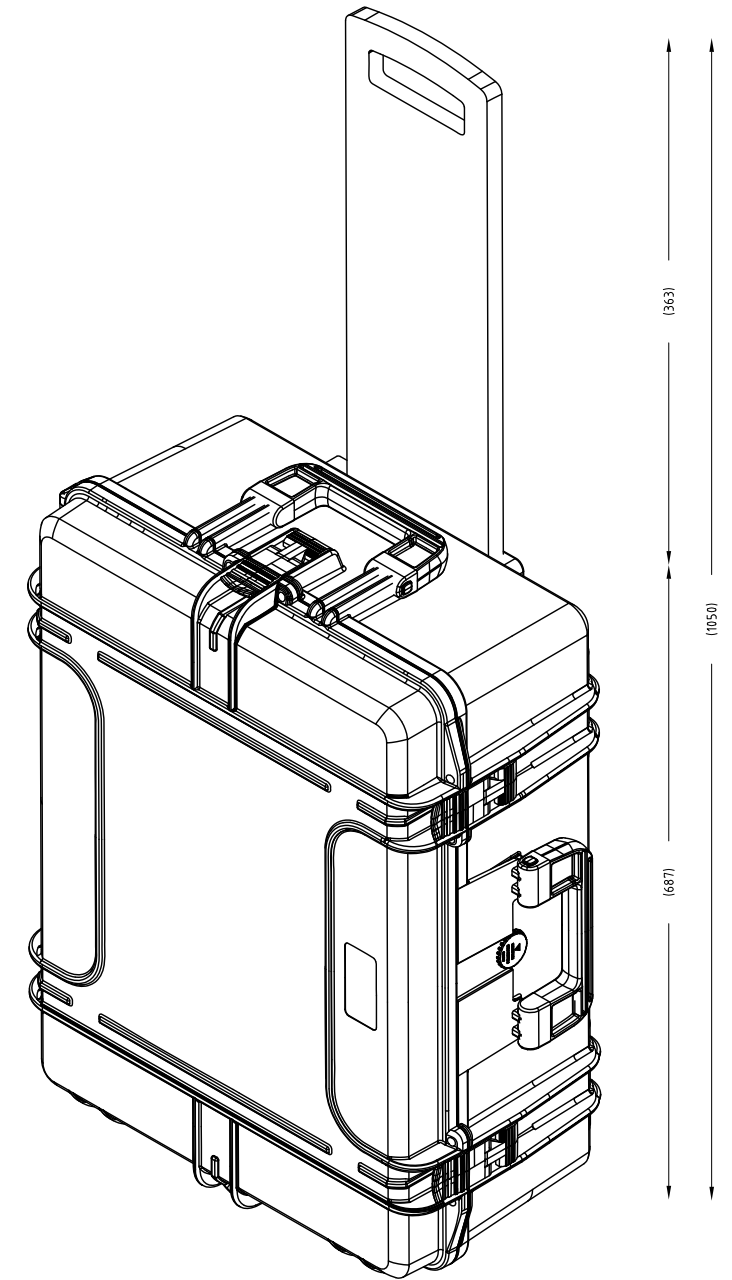

Sezione B-B
Section B-B

Lato Apertura
Opening Side

Vista Coperchio
Lid View

Sezione A-A
Section A-A

Vista Laterale
Side View

- 1) 本ケースは、予告なく仕様を変更する場合があります。
- 2) 成形上により、ケース表面に反りが発生している場合があります。

株式会社エミック EMIC Co.,Ltd.	Date:	22/04/2020	A3	
	Rev:		Unit: mm	
Product Number:		M 620 S Handle/Caster		Plastica Panaro
本図面は株式会社エミックの許可無く複製・配布・送信・転載・二次利用を禁ずる。				