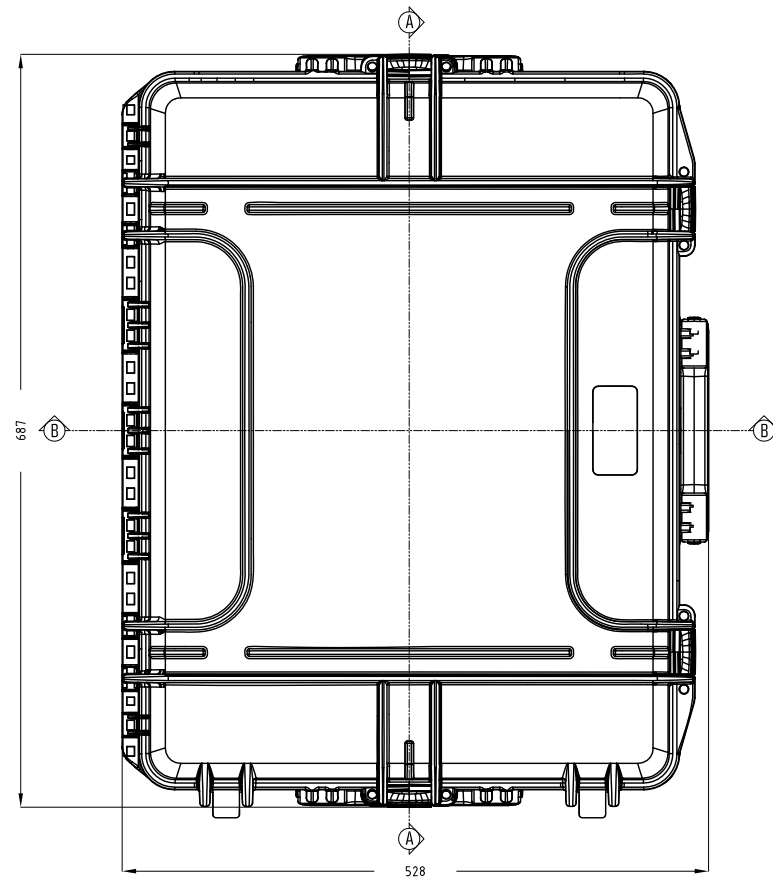

Sezione B-B
Section B-B

Lato Apertura
Opening Side

Vista Coperchio
Lid View

Sezione A-A
Section A-A

Vista Laterale
Side View

- 1) 本ケースは、予告なく仕様を変更する場合があります。
- 2) 成形上により、ケース表面に反りが発生している場合があります。

株式会社エミック EMIC Co.,Ltd.	Date:	22/04/2020	A3	
	Rev:		Unit: mm	
Product Number:		M 620 S Handle/Caster		Plastica Panaro
本図面は株式会社エミックの許可無く複製・配布・送信・転載・二次利用を禁ずる。				