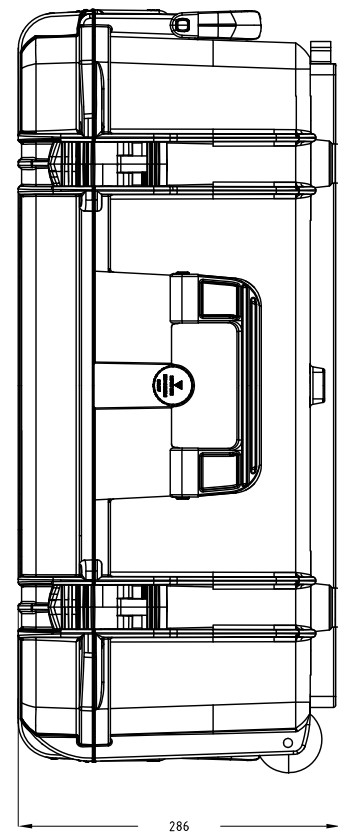

Sezione B-B
Section B-B

Lato Apertura
Opening Side

Vista Coperchio
Lid View

Sezione A-A
Section A-A

Vista Laterale
Side View

- 1) 本ケースは、予告なく仕様を変更する場合があります。
- 2) 成形上により、ケース表面に反りが発生している場合があります。

株式会社エミック EMIC Co.,Ltd.	Date:	22/04/2020	A3	
	Rev:		Unit: mm	
Product Number:		M 620 S Handle/Caster		Plastica Panaro
本図面は株式会社エミックの許可無く複製・配布・送信・転載・二次利用を禁ずる。				