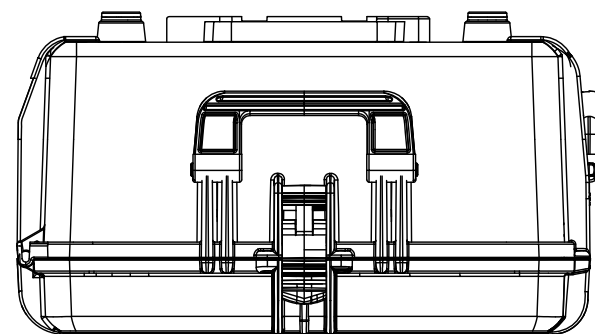

Sezione B-B
Section B-B

Lato Apertura
Opening Side

Vista Coperchio
Lid View

Sezione A-A
Section A-A

Vista Laterale
Side View

- 1) 本ケースは、予告なく仕様を変更する場合があります。
- 2) 成形上により、ケース表面に反りが発生している場合があります。

株式会社エミック EMIC Co.,Ltd.	Date:	22/04/2020	A3	
	Rev:		Unit: mm	
Product Number:		M 620 S Handle/Caster		Plastica Panaro
本図面は株式会社エミックの許可無く複製・配布・送信・転載・二次利用を禁ずる。				