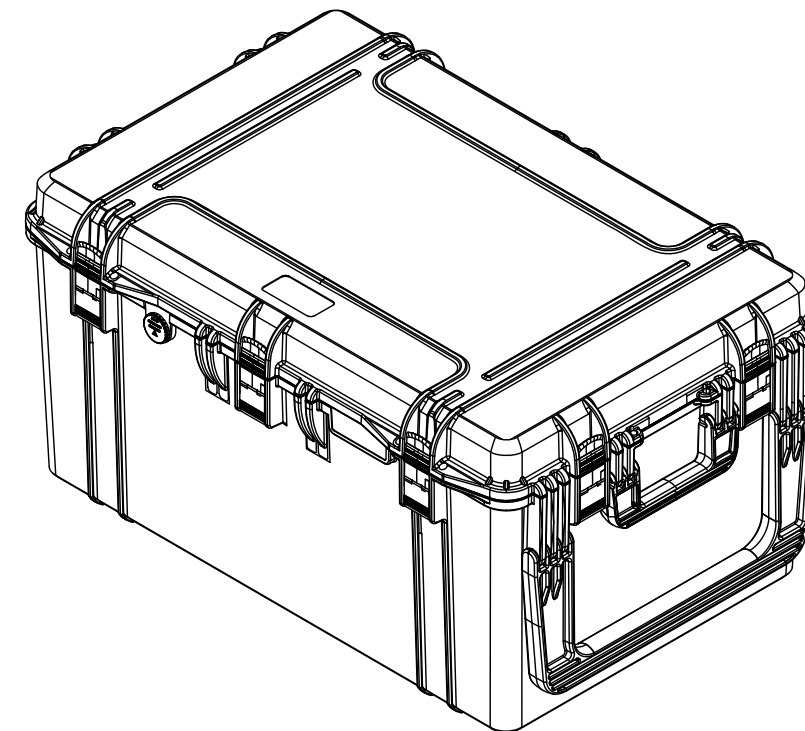

Lato Apertura  
Opening Side

Vista Coperchio  
Lid View

Vista Laterale  
Side View

Sezione B-B  
Section B-B

Sezione A-A  
Sezione A-A

1) 本ケースは、予告なく仕様を変更する場合があります。  
2) 成形上により、ケース表面に反りが発生している場合があります。

株式会社エミック EMIC Co.,Ltd.	Date: 22/04/2020	A3	Symbol: ⌀
Product Number: <b>M 750 L</b>	Unit: mm	Tolerance: ±1.5%	Plastica Panaro
本図面は株式会社エミックの許可無く複製・配布・送信・転載・二次利用を禁ずる。			