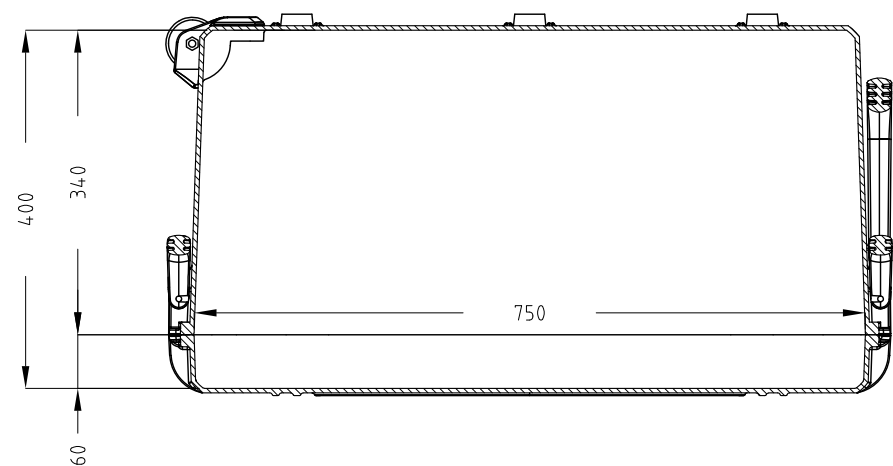

Lato Apertura  
Opening Side

Vista Coperchio  
Lid View

Vista Laterale  
Side View

Sezione B-B  
Section B-B

Sezione A-A  
Sezione A-A

1) 本ケースは、予告なく仕様を変更する場合があります。  
2) 成形上により、ケース表面に反りが発生している場合があります。

株式会社エミック EMIC Co.,Ltd.	Date: 22/04/2020	A3	Symbol: ⌀
Product Number: <b>M 750 L</b>	Unit: mm	Tolerance: ±1.5%	Plastica Panaro
本図面は株式会社エミックの許可無く複製・配布・送信・転載・二次利用を禁ずる。			