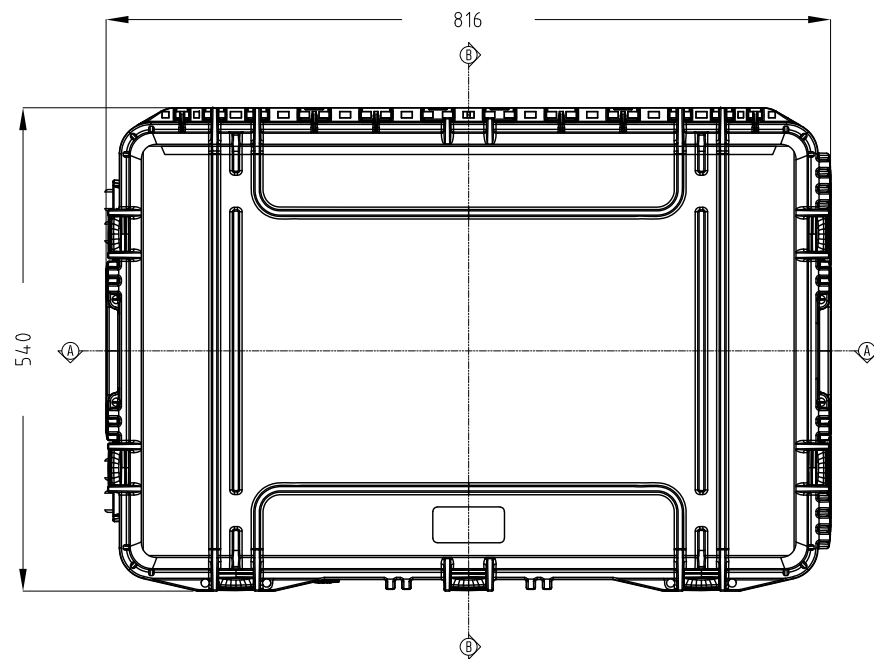

Lato Apertura  
Opening Side

Vista Coperchio  
Lid View

Vista Laterale  
Side View

Sezione B-B  
Section B-B

Sezione A-A  
Sezione A-A

1) 本ケースは、予告なく仕様を変更する場合があります。  
2) 成形上により、ケース表面に反りが発生している場合があります。

株式会社エミック EMIC Co.,Ltd.	Date: 22/04/2020	A3	Symbol: ⌀
Product Number: <b>M 750 L</b>	Unit: mm	Tolerance: ±1.5%	Plastica Panaro
本図面は株式会社エミックの許可無く複製・配布・送信・転載・二次利用を禁ずる。			