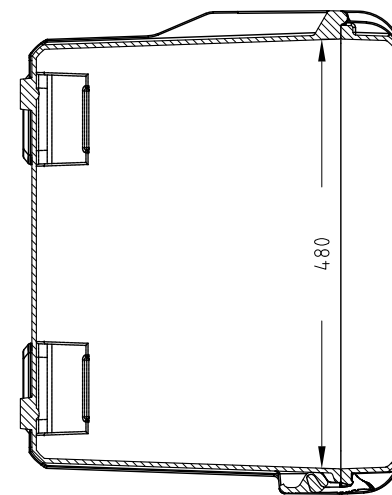

Lato Apertura  
Opening Side

Vista Coperchio  
Lid View

Vista Laterale  
Side View

Sezione B-B  
Section B-B

Sezione A-A  
Sezione A-A

1) 本ケースは、予告なく仕様を変更する場合があります。  
2) 成形上により、ケース表面に反りが発生している場合があります。

株式会社エミック EMIC Co.,Ltd.	Date: 22/04/2020	A3	Symbol: ⌀
Product Number: <b>M 750 L</b>	Unit: mm	Tolerance: ±1.5%	Plastica Panaro
本図面は株式会社エミックの許可無く複製・配布・送信・転載・二次利用を禁ずる。			