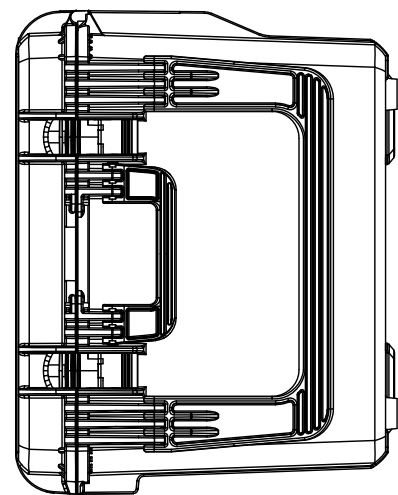

Lato Apertura  
Opening Side

Vista Coperchio  
Lid View

Vista Laterale  
Side View

Sezione B-B  
Section B-B

Sezione A-A  
Sezione A-A

1) 本ケースは、予告なく仕様を変更する場合があります。  
2) 成形上により、ケース表面に反りが発生している場合があります。

株式会社エミック EMIC Co.,Ltd.	Date: 22/04/2020	A3	Symbol: ⌀
Product Number: <b>M 750 L</b>	Unit: mm	Tolerance: ±1.5%	Plastica Panaro
本図面は株式会社エミックの許可無く複製・配布・送信・転載・二次利用を禁ずる。			