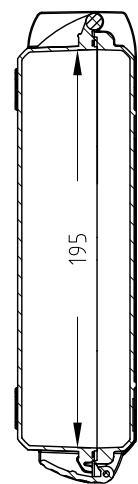

Lato Apertura
Opening Side

Vista Laterale
Side View

Vista Coperchio
Lid View

Sezione B-B
Section B-B

Sezione A-A
Section A-A

- 1) 本ケースは、予告なく仕様を変更する場合があります。
- 2) 成形上により、ケース表面に反りが発生している場合があります。

| | | | |
|--|---------------------|------------------------|--|
| 株式会社エミック EMIC Co.,Ltd. | Data: 22/04/2020 | A3 | |
| | Rev: | Unit: mm | |
| Product Number : | | M 003V | |
| | | Plastica Panaro | |
| 本図面は株式会社エミックの許可無く複製・配布・送信・転載・二次利用を禁ずる。 | | | |