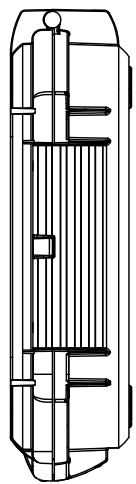

Lato Apertura
Opening Side

Vista Laterale
Side View

Vista Coperchio
Lid View

Sezione B-B
Section B-B

Sezione A-A
Section A-A

- 1) 本ケースは、予告なく仕様を変更する場合があります。
- 2) 成形上により、ケース表面に反りが発生している場合があります。

| | | | |
|--|---------------------|------------------------|--|
| 株式会社エミック EMIC Co.,Ltd. | Data: 22/04/2020 | A3 | |
| | Rev: | Unit: mm | |
| Product Number : | | M 003V | |
| | | Plastica Panaro | |
| 本図面は株式会社エミックの許可無く複製・配布・送信・転載・二次利用を禁ずる。 | | | |