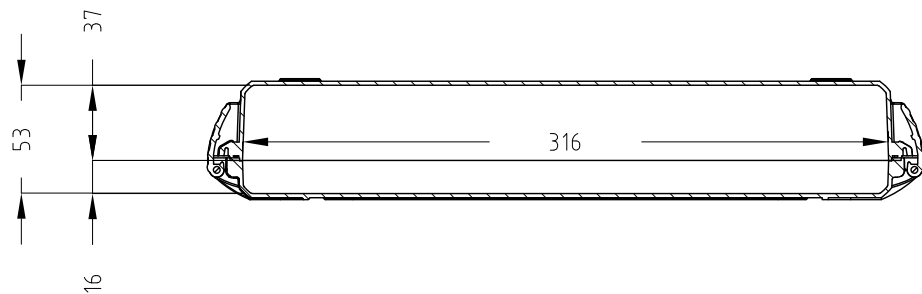

Lato Apertura
Opening Side

Vista Laterale
Side View

Vista Coperchio
Lid View

Sezione B-B
Section B-B

Sezione A-A
Section A-A

- 1) 本ケースは、予告なく仕様を変更する場合があります。
- 2) 成形上により、ケース表面に反りが発生している場合があります。

| | | | |
|--|---------------------|------------------------|--|
| 株式会社エミック EMIC Co.,Ltd. | Data: 22/04/2020 | A3 | |
| | Rev: | Unit: mm | |
| Product Number : | | M 003V | |
| | | Plastica Panaro | |
| 本図面は株式会社エミックの許可無く複製・配布・送信・転載・二次利用を禁ずる。 | | | |