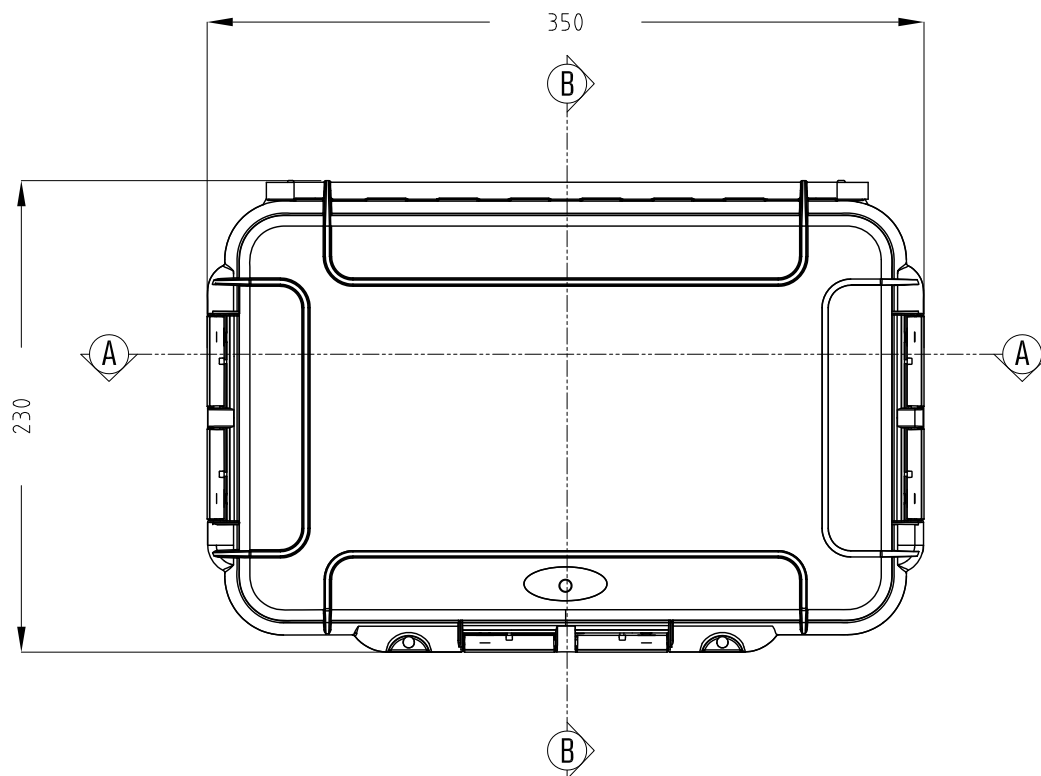

Lato Apertura
Opening Side

Vista Laterale
Side View

Vista Coperchio
Lid View

Sezione B-B
Section B-B

Sezione A-A
Section A-A

- 1) 本ケースは、予告なく仕様を変更する場合があります。
- 2) 成形上により、ケース表面に反りが発生している場合があります。

| | | | |
|--|---------------------|------------------------|--|
| 株式会社エミック EMIC Co.,Ltd. | Data: 22/04/2020 | A3 | |
| | Rev: | Unit: mm | |
| Product Number : | | M 003V | |
| | | Plastica Panaro | |
| 本図面は株式会社エミックの許可無く複製・配布・送信・転載・二次利用を禁ずる。 | | | |