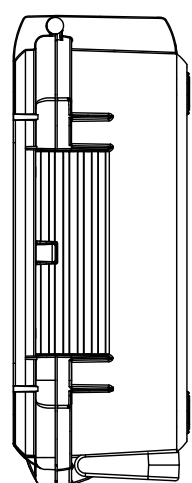

Lato Apertura
Opening Side

Vista Laterale
Side View

Vista Coperchio
Lid View

Sezione B-B
Section B-B

Sezione A-A
Section A-A

- 1) 本ケースは、予告なく仕様を変更する場合があります。
- 2) 成形上により、ケース表面に反りが発生している場合があります。

株式会社エミック EMIC Co.,Ltd.	Data: 22/04/2020	A3	
	Rev:	Unit: mm	
Product Number :		M 004V	
		Plastica Panaro	
本図面は株式会社エミックの許可無く複製・配布・送信・転載・二次利用を禁ずる。			