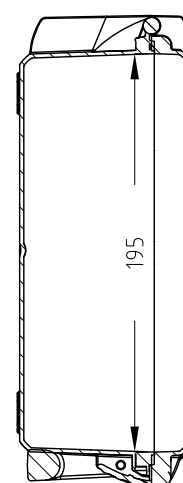

Lato Apertura
Opening Side

Vista Laterale
Side View

Vista Coperchio
Lid View

Sezione B-B
Section B-B

Sezione A-A
Section A-A

- 1) 本ケースは、予告なく仕様を変更する場合があります。
- 2) 成形上により、ケース表面に反りが発生している場合があります。

株式会社エミック EMIC Co.,Ltd.	Data: 22/04/2020	A3	
	Rev:	Unit: mm	
Product Number :		M 004V	
		Plastica Panaro	
本図面は株式会社エミックの許可無く複製・配布・送信・転載・二次利用を禁ずる。			