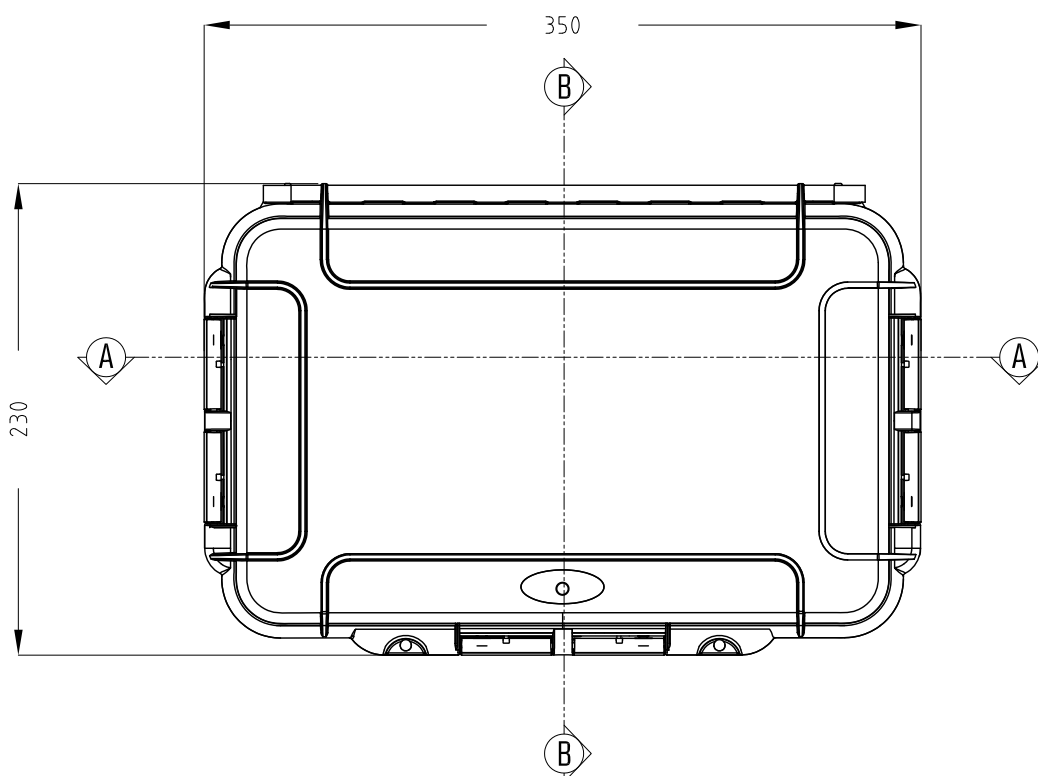

Lato Apertura
Opening Side

Vista Laterale
Side View

Vista Coperchio
Lid View

Sezione B-B
Section B-B

Sezione A-A
Section A-A

- 1) 本ケースは、予告なく仕様を変更する場合があります。
- 2) 成形上により、ケース表面に反りが発生している場合があります。

株式会社エミック EMIC Co.,Ltd.	Data: 22/04/2020	A3	
	Rev:	Unit: mm	
Product Number :		M 004V	
		Plastica Panaro	
本図面は株式会社エミックの許可無く複製・配布・送信・転載・二次利用を禁ずる。			