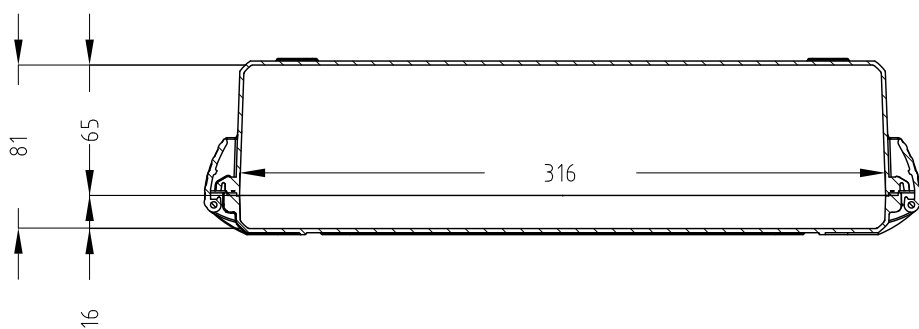

Lato Apertura
Opening Side

Vista Laterale
Side View

Vista Coperchio
Lid View

Sezione B-B
Section B-B

Sezione A-A
Section A-A

- 1) 本ケースは、予告なく仕様を変更する場合があります。
- 2) 成形上により、ケース表面に反りが発生している場合があります。

株式会社エミック EMIC Co.,Ltd.	Data: 22/04/2020	A3	
	Rev:	Unit: mm	
Product Number :		M 004V	
		Plastica Panaro	
本図面は株式会社エミックの許可無く複製・配布・送信・転載・二次利用を禁ずる。			