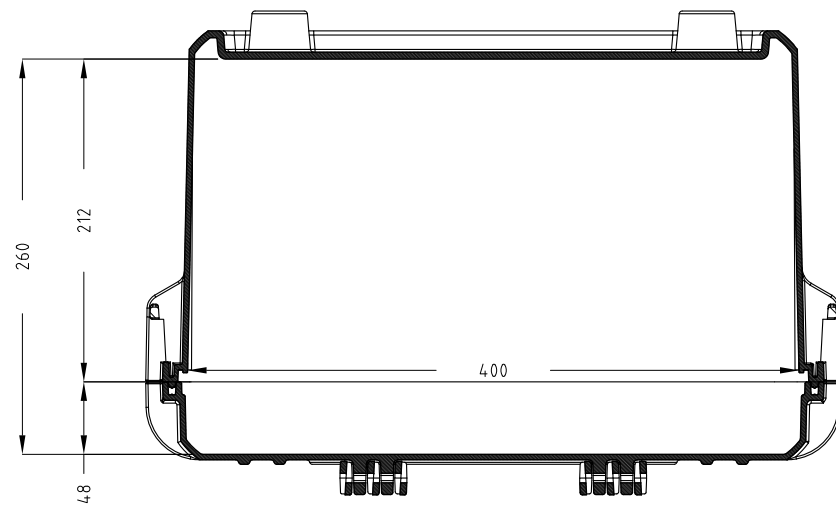

Lato Apertura  
Opening Side

Vista Coperchio  
Lid View

Sezione B-B  
Section B-B

Sezione A-A  
Section A-A

Vista Laterale  
Side View

- 1) 本ケースは、予告なく仕様を変更する場合があります。
- 2) 成形上により、ケース表面に反りが発生している場合があります。

株式会社エミック EMIC Co.,Ltd.	Date: 22/03/2021	A3	
	Rev:	Unit: mm	
Product Number :		<b>M 400</b>	Plastica <b>Panaro</b>
本図面は株式会社エミックの許可無く複製・配布・送信・転載・二次利用を禁ずる。			