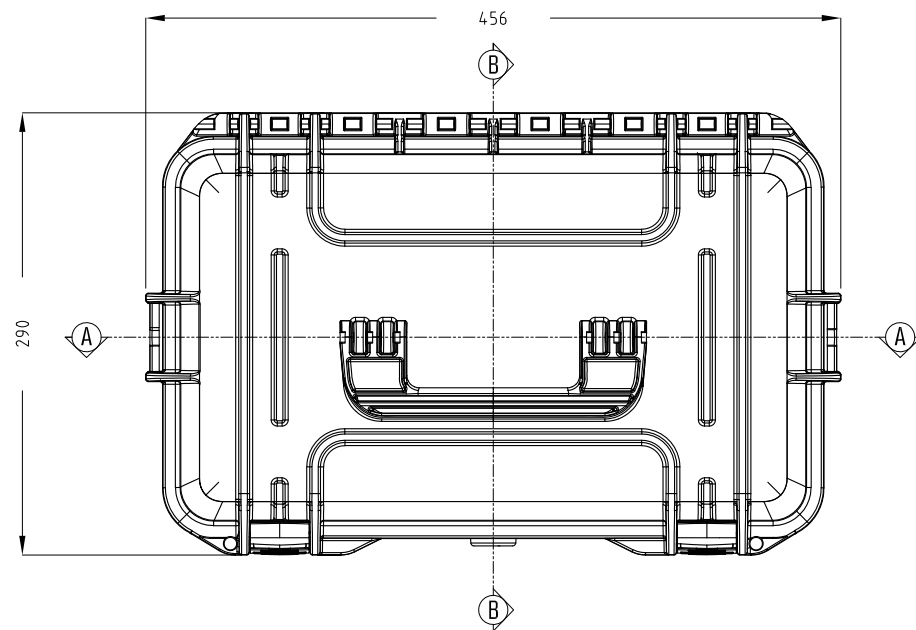

Lato Apertura  
Opening Side

Vista Coperchio  
Lid View

Sezione B-B  
Section B-B

Sezione A-A  
Section A-A

Vista Laterale  
Side View

- 1) 本ケースは、予告なく仕様を変更する場合があります。
- 2) 成形上により、ケース表面に反りが発生している場合があります。

株式会社エミック EMIC Co.,Ltd.	Date: 22/03/2021	A3	
	Rev:	Unit: mm	
Product Number :		<b>M 400</b>	Plastica <b>Panaro</b>
本図面は株式会社エミックの許可無く複製・配布・送信・転載・二次利用を禁ずる。			