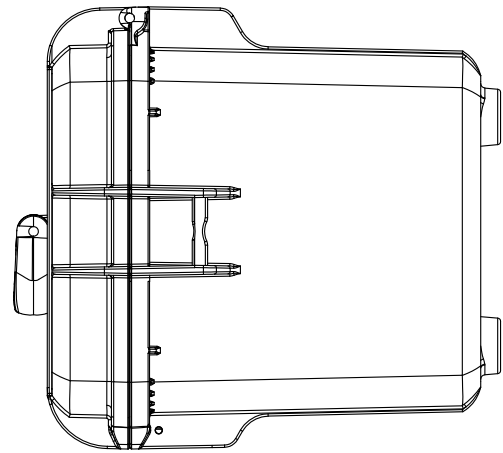

Lato Apertura  
Opening Side

Vista Coperchio  
Lid View

Sezione B-B  
Section B-B

Sezione A-A  
Section A-A

Vista Laterale  
Side View

- 1) 本ケースは、予告なく仕様を変更する場合があります。
- 2) 成形上により、ケース表面に反りが発生している場合があります。

株式会社エミック EMIC Co.,Ltd.	Date: 22/03/2021	A3	
	Rev:	Unit: mm	
Product Number :		<b>M 400</b>	Plastica <b>Panaro</b>
本図面は株式会社エミックの許可無く複製・配布・送信・転載・二次利用を禁ずる。			